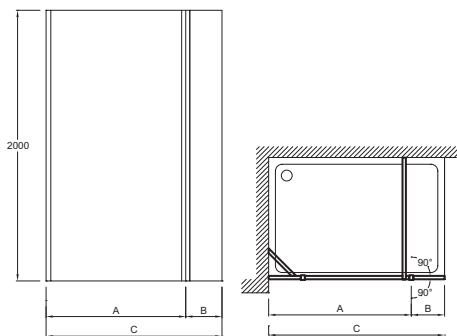

Dessin technique

	C22WP90-GA C22WP90L-MZ C22WP90R-MZ	C22WP100-GA C22WP100L-MZ C22WP100R-MZ	C22WP120-GA C22WP120L-MZ C22WP120R-MZ	C22WP140-GA C22WP140L-MZ C22WP140R-MZ
Mm	1300	1400	1600	1800
A	900	1000	1200	1400
B	400	400	400	400
C mini/maxi	1270-1290	1370-1390	1570-1590	1770-1790