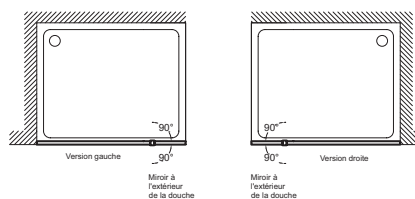

Description : Paroi fixe verre transparent avec retour pivotant verre miroir. C22WP120R. Collection : CONTRA. Dimensions : 200 x 120 cm. Type d'installation : Walk-in. Largeur min/max en cm : 157 - 159. Retour : pivotant, verre miroir, 40 cm, épaisseur 6 mm.. Barre de renfort : obligatoire, horizontale, verticale ou diagonale. Version : droite. Épaisseur de verre en mm : 8. Hauteur des parois en cm : 200. Verre transparent traité anticalcaire..