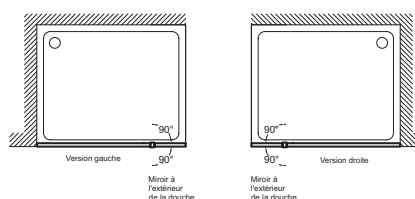

- Compensation murale de 18 mm.

Caractéristiques techniques

- Dimensions : 200 x 90 cm
- Largeur min/max en cm : 127 - 129
- Barre de renfort : obligatoire, horizontale, verticale ou diagonale
- Épaisseur de verre en mm : 8
- Verre transparent traité anticalcaire.

- Type d'installation : Walk-in
- Retour : pivotant, verre miroir, 40 cm, épaisseur 6 mm.
- Version : gauche
- Hauteur des parois en cm : 200

Produits requis

- E22BT45 : Barre horizontale
- E22BW90 : Barre horizontale
- E22BWC : Barre verticale
- Barre horizontale fixée à 45°
- Barre horizontale fixée à 90°
- Barre verticale à fixer au plafond, longueur maxi 62 cm

Dessin technique

	C22WP90-GA C22WP90L-MZ	C22WP100-GA C22WP100L-MZ	C22WP120-GA C22WP120L-MZ	C22WP140-GA C22WP140L-MZ
Mm	1300	1400	1600	1800
A	900	1000	1200	1400
B	400	400	400	400
C mini/maxi	1270-1290	1370-1390	1570-1590	1770-1790

Description : Paroi fixe verre transparent avec retour pivotant verre miroir. C22WP90L. Collection : CONTRA. Dimensions : 200 x 90 cm. Type d'installation : Walk-in. Largeur min/max en cm : 127 - 129. Retour : pivotant, verre miroir, 40 cm, épaisseur 6 mm.. Barre de renfort : obligatoire, horizontale, verticale ou diagonale. Version : gauche. Épaisseur de verre en mm : 8. Hauteur des parois en cm : 200. Verre transparent traité anticalcaire..