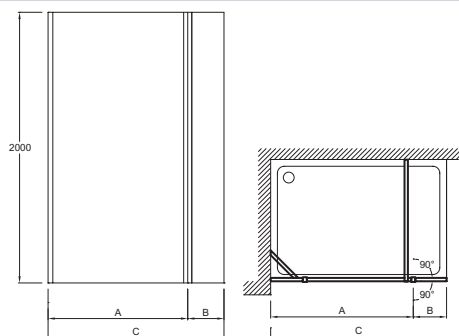

- Compensation murale de 18 mm.

Caractéristiques techniques

- Dimensions : 200 x 90 cm
- Largeur min/max en cm : 127 - 129
- Barre de renfort : obligatoire, horizontale, verticale ou diagonale
- Épaisseur de verre en mm : 8
- Verre transparent traité anticalcaire.

- Type d'installation : Walk-in
- Retour : pivotant, verre miroir, 40 cm, épaisseur 6 mm.
- Version : gauche
- Hauteur des parois en cm : 200

Produits requis

- E22BT45 : Barre horizontale
- E22BW90 : Barre horizontale
- E22BWC : Barre verticale
- Barre horizontale fixée à 45°
- Barre horizontale fixée à 90°
- Barre verticale à fixer au plafond, longueur maxi 62 cm

Dessin technique

	C22WP90-GA C22WP90L-MZ	C22WP100-GA C22WP100L-MZ	C22WP120-GA C22WP120L-MZ	C22WP140-GA C22WP140L-MZ
Mm	1300	1400	1600	1800
A	900	1000	1200	1400
B	400	400	400	400
C mini/maxi	1270-1290	1370-1390	1570-1590	1770-1790

Description : Paroi fixe verre transparent avec retour pivotant verre miroir. C22WP90L. Collection : CONTRA. Dimensions : 200 x 90 cm. Type d'installation : Walk-in. Largeur min/max en cm : 127 - 129. Retour : pivotant, verre miroir, 40 cm, épaisseur 6 mm.. Barre de renfort : obligatoire, horizontale, verticale ou diagonale. Version : gauche. Épaisseur de verre en mm : 8. Hauteur des parois en cm : 200. Verre transparent traité anticalcaire..