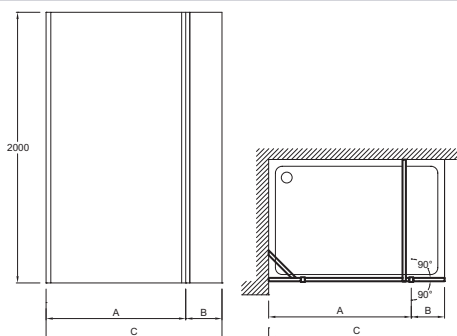

Dessin technique

	C22WP90-GA C22WP90L-MZ C22WP90R-MZ	C22WP100-GA C22WP100L-MZ C22WP100R-MZ	C22WP120-GA C22WP120L-MZ C22WP120R-MZ	C22WP140-GA C22WP140L-MZ C22WP140R-MZ
Mm	1300	1400	1600	1800
A	900	1000	1200	1400
B	400	400	400	400
C mini/maxi	1270-1290	1370-1390	1570-1590	1770-1790