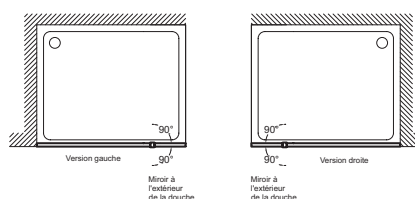

### Caractéristiques techniques

- Dimensions : 200 x 90 cm
- Largeur min/max en cm : 127 - 129
- Barre de renfort : obligatoire, horizontale, verticale ou diagonale
- Épaisseur de verre en mm : 8
- Verre transparent traité anti-calcaire.
- Type d'installation : Walk-in
- Retour : pivotant, verre miroir, 40cm, épaisseur 6mm.
- Version : droite
- Hauteur des parois en cm : 200

### Produits requis

- E22BT45 : Barre horizontale
- E22BW90 : Barre horizontale
- E22BWC : Barre verticale
- Barre horizontale fixée à 45°
- Barre horizontale fixée à 90°
- Barre verticale à fixer au plafond, longueur maxi 62 cm

Description : Paroi fixe verre transparent avec retour pivotant verre miroir. C22WP90R. Collection : CONTRA. Dimensions : 200 x 90 cm. Type d'installation : Walk-in. Largeur min/max en cm : 127 - 129. Retour : pivotant, verre miroir, 40cm, épaisseur 6mm.. Barre de renfort : obligatoire, horizontale, verticale ou diagonale. Version : droite. Épaisseur de verre en mm : 8. Hauteur des parois en cm : 200. Verre transparent traité anti-calcaire..