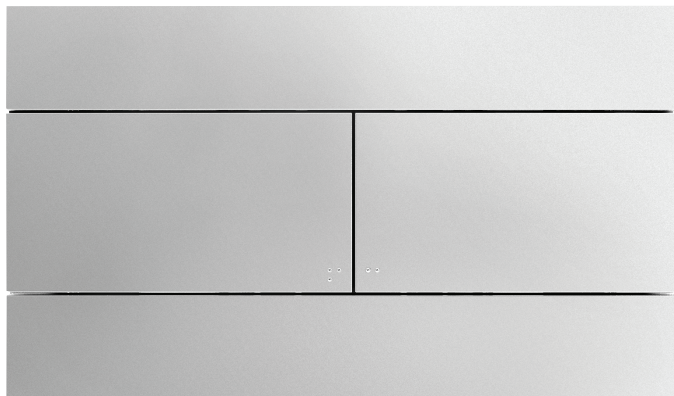

E4316

Коллекция: ОБЩАЯ КАТЕГОРИЯ

Отделки*:

00 - Белый

CP - Хром

38R - Хром/
велюр

Технические характеристики

• Размеры (см): 25,5 x 15,1 см

• Вес: 0,3 кг

Продукты для комплектации

• E4311: Настенная опорная рама с бачком для подвесных унитазов

• E4321: Настенная опорная рама для унитазов с низким потреблением воды (подвесных к стене)

Технический чертеж

Спецификация продукта: Панель для двойного смыва. E4316. Коллекция: ОБЩАЯ КАТЕГОРИЯ. Размеры (см): 25,5 x 15,1 см. Вес: 0,3 кг.