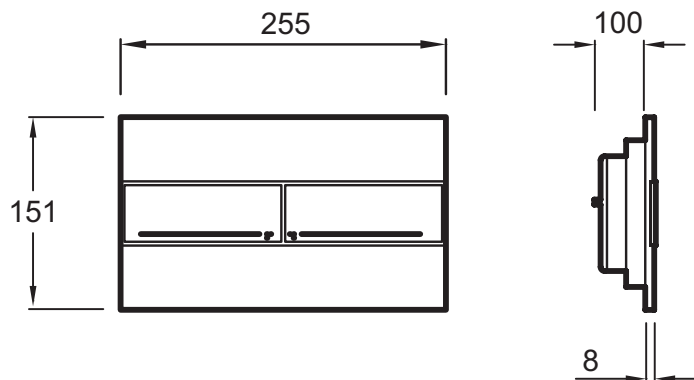

E4316

Коллекция: ОБЩАЯ КАТЕГОРИЯ

Отделки*:

00 - Белый

CP - Хром

38R - Хром/
велюр

Технические характеристики

• Размеры (см): 25,5 x 15,1 см

• Вес: 0,3 кг

Продукты для комплектации

• E4311: Настенная опорная рама с бачком для подвесных унитазов

• E4321: Настенная опорная рама для унитазов с низким потреблением воды (подвесных к стене)

Технический чертеж

Спецификация продукта: Панель для двойного смыва. E4316. Коллекция: ОБЩАЯ КАТЕГОРИЯ. Размеры (см): 25,5 x 15,1 см. Вес: 0,3 кг.