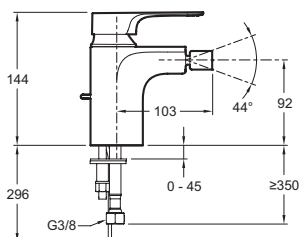

## Caractéristiques techniques

- Poids : 1,9 kg
- Normes et réglementations : ACS (Attestation Conformité Sanitaire) : 10 ACC LY 113
- Hauteur totale du robinet : 144 mm
- Mécanisme : Cartouche à disques céramique
- Type d'installation : 1 trou
- Débit : 5 l/mn
- Raccords : Avec flexibles d'alimentation

## Dessin technique

Description : Mitigeur bidet avec flexibles d'alimentation.. E72316. Collection : ALEO+. Poids : 1,9 kg. Type d'installation : 1 trou. Normes et réglementations : ACS (Attestation Conformité Sanitaire) : 10 ACC LY 113. Débit : 5 l/mn. Hauteur totale du robinet : 144 mm. Raccords : Avec flexibles d'alimentation. Mécanisme : Cartouche à disques céramique.