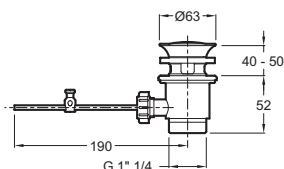

## Caractéristiques techniques

- Poids : 1,9 kg
- Normes et réglementations : ACS (Attestation Conformité Sanitaire) : 10 ACC LY 113
- Hauteur totale du robinet : 144 mm
- Mécanisme : Cartouche à disques céramique
- Type d'installation : 1 trou
- Débit : 5 l/mn
- Raccords : Avec flexibles d'alimentation

## Dessin technique

Description : Mitigeur bidet avec flexibles d'alimentation.. E72316. Collection : ALEO+. Poids : 1,9 kg. Type d'installation : 1 trou. Normes et réglementations : ACS (Attestation Conformité Sanitaire) : 10 ACC LY 113. Débit : 5 l/mn. Hauteur totale du robinet : 144 mm. Raccords : Avec flexibles d'alimentation. Mécanisme : Cartouche à disques céramique.