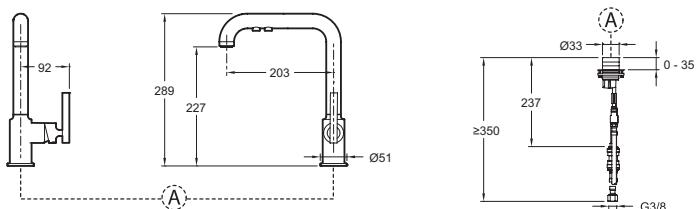

7505D

Colección : PURIST

Color* :

CP - Cromo
Brillante

Principales ventajas :

Especificaciones

- Peso : 3,8 kg
- Débit : 6 l/min
- Raccords : Con flexibles de alimentación
- Caño tubular orientable con ducha extraíble de dos posiciones
- Función "pausa" que permite detener la salida del agua para llenar recipientes o cubos
- Instalación : 1 orificio
- Débit : 6 l/min
- Palanca lateral ergonómica
- Discreto inversor para cambiar el tipo de agua
- Ahorro de agua: caudal limitado a 6 l/min

Dibujo técnico

Descripción : Monomando de cocina con ducha extraíble. 7505D. Colección : PURIST. Peso : 3,8 kg. Instalación : 1 orificio. Débit : 6 l/min. Débit : 6 l/min. Raccords : Con flexibles de alimentación. Palanca lateral ergonómica. Caño tubular orientable con ducha extraíble de dos posiciones. Discreto inversor para cambiar el tipo de agua. Función "pausa" que permite detener la salida del agua para llenar recipientes o cubos. Ahorro de agua: caudal limitado a 6 l/min.