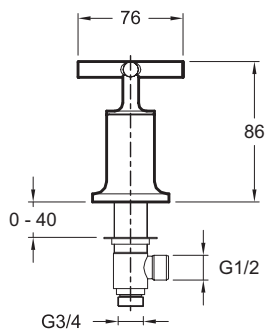

E144293

Коллекция: PURIST

Отделка*:

CP - Хром

Технические характеристики

- Вес: 2,8 кг

Продукты для комплектации

- E8359: Излив для ванны
- E922: Излив для ванны

Общая информация

Спецификация продукта: Ручки для смесителя на ванну. E144293. Коллекция: PURIST. Вес: 2,8 кг.