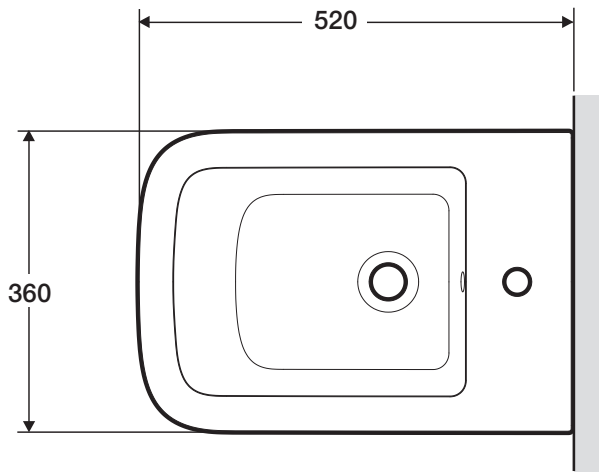

Roca

DAMA A357787

A80678B..4
A80678C..4

A392500980b

Roca

Roca Sanitario, S.A.
Avda. Diagonal, 513
08029 Barcelona
SPAIN
www.roca.com

**902
304
848**

LÍNEA DE
ATENCIÓN AL
CONSUMIDOR
ESPAÑA