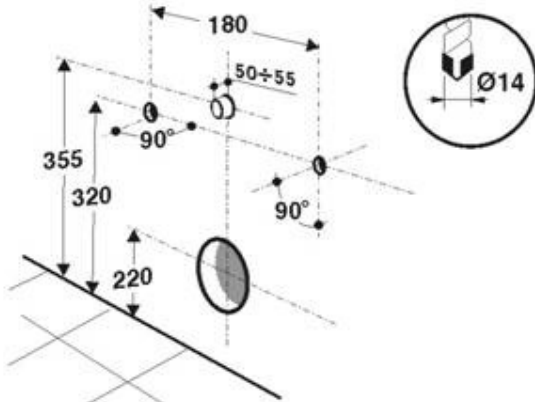

00 Белый

Размеры

Длина: 390 mm.
 Ширина: 610 mm.
 Высота: 400 mm.

Совместим с артикулом

801652... Сиденье и крышка с механизмом "мягкое закрывание" для унитаза

Технические чертежи

Roca

KHROMA

5-06902310
8-90040000

8-90030000

8-22091001

150 mm

8-22039300

1

2

3