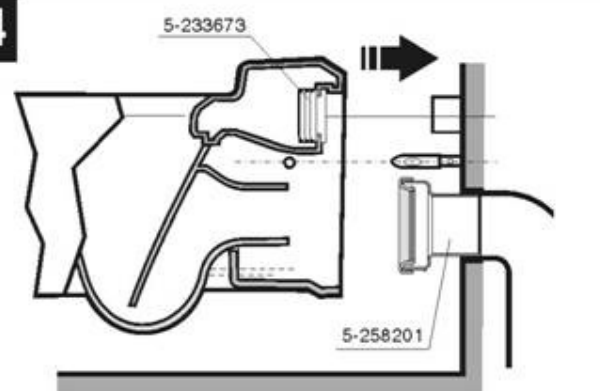

Roca

KHROMA

5-06902310
8-90040000

8-90030000

8-22091001

150 mm

8-22039300

1

2

3

4

5