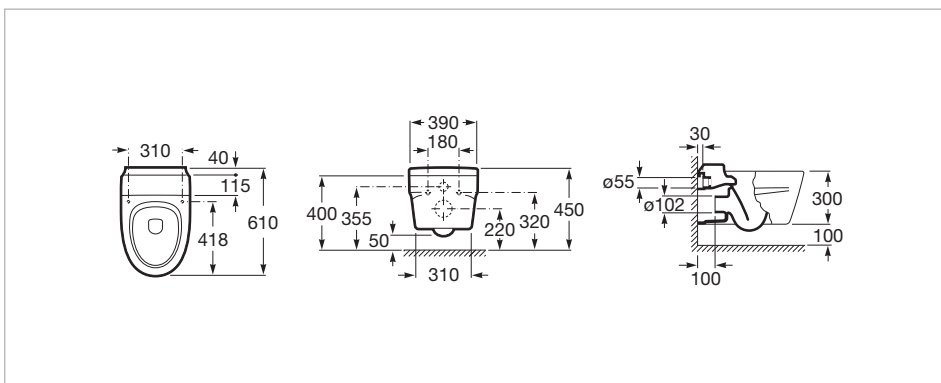

00 Белый

Размеры

Длина: 390 mm.
 Ширина: 610 mm.
 Высота: 400 mm.

Совместим с артикулом

801652... Сиденье и крышка с механизмом "мягкое закрывание" для унитаза

Технические чертежи

Roca

KHROMA

5-06902310
8-90040000

8-90030000

8-22091001

150 mm

8-22039300

1

2

3