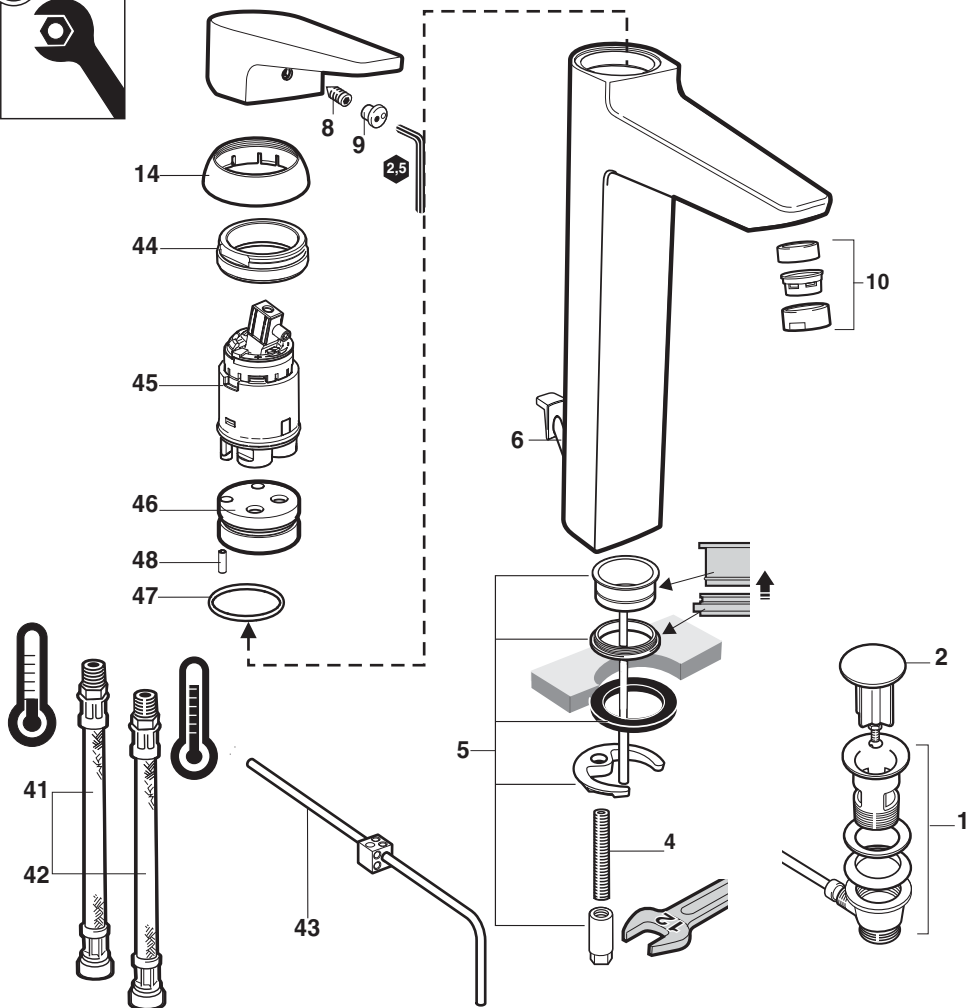

Смеситель для биде с донным клапаном

Включая гибкую подводку
Донный клапан
Место применения: Биде
Отделка: Хром
Поворотный излив
Тип установки: Монтируемый на край

Технические чертежи

Roca

ESMAI

4

| | | | | |
|---------------|---------------|---------------|---------------|---------------|
| 1- 525437100 | 12- 521536500 | 23- 525554100 | 34- 523211300 | 45- 525013507 |
| 2- 525001805 | 13- 523813200 | 24- 5B6046C00 | 35- 522665803 | 46- 522701603 |
| 3- 525761409 | 14- 523630707 | 25- 5B6046C00 | 36- 522629603 | 47- 543367407 |
| 4- 522665103 | 15- 525941507 | 26- 505715700 | 37- 525842400 | 48- 522418003 |
| 5- 525769203 | 16- 523910207 | 27- 521109400 | 38- 525842500 | |
| 6- 525770900 | 17- 525389300 | 28- 525093703 | 39- 525160200 | |
| 7- 525554500 | 18- 525389300 | 29- 523361707 | 40- 543360007 | |
| 8- 525096203 | 19- 525761100 | 30- 543352907 | 41- 525769609 | |
| 9- 543837307 | 20- 525160000 | 31- 523757807 | 42- 525771109 | |
| 10- 525300700 | 21- 523813600 | 32- 523841907 | 43- 525771109 | |
| 11- 505119507 | 22- 523542500 | 33- 525771109 | 44- 522635503 | |