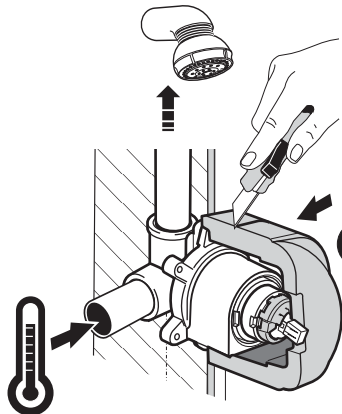

Смеситель для биде с донным клапаном

Включая гибкую подводку
Донный клапан
Место применения: Биде
Отделка: Хром
Поворотный излив
Тип установки: Монтируемый на край

Технические чертежи

Roca

ESMAI

4

| | | | | |
|---------------|---------------|---------------|---------------|---------------|
| 1- 525437100 | 12- 521536500 | 23- 525554100 | 34- 523211300 | 45- 525013507 |
| 2- 525001805 | 13- 523813200 | 24- 5B6046C00 | 35- 522665803 | 46- 522701603 |
| 3- 525761409 | 14- 523630707 | 25- 5B6046C00 | 36- 522629603 | 47- 543367407 |
| 4- 522665103 | 15- 525941507 | 26- 505715700 | 37- 525842400 | 48- 522418003 |
| 5- 525769203 | 16- 523910207 | 27- 521109400 | 38- 525842500 | |
| 6- 525770900 | 17- 525389300 | 28- 525093703 | 39- 525160200 | |
| 7- 525554500 | 18- 525389300 | 29- 523361707 | 40- 543360007 | |
| 8- 525096203 | 19- 525761100 | 30- 543352907 | 41- 525769609 | |
| 9- 543837307 | 20- 525160000 | 31- 523757807 | 42- 525771109 | |
| 10- 525300700 | 21- 523813600 | 32- 523841907 | 43- 525771109 | |
| 11- 505119507 | 22- 523542500 | 33- 525771109 | 44- 522635503 | |