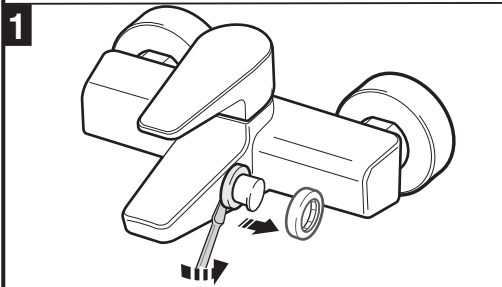

Смеситель для биде с донным клапаном

Включая гибкую подводку
Донный клапан
Место применения: Биде
Отделка: Хром
Поворотный излив
Тип установки: Монтируемый на край

Технические чертежи

Roca

ESMAI

4

| | | | | |
|---------------|---------------|---------------|---------------|---------------|
| 1- 525437100 | 12- 521536500 | 23- 525554100 | 34- 523211300 | 45- 525013507 |
| 2- 525001805 | 13- 523813200 | 24- 5B6046C00 | 35- 522665803 | 46- 522701603 |
| 3- 525761409 | 14- 523630707 | 25- 5B6046C00 | 36- 522629603 | 47- 543367407 |
| 4- 522665103 | 15- 525941507 | 26- 505715700 | 37- 525842400 | 48- 522418003 |
| 5- 525769203 | 16- 523910207 | 27- 521109400 | 38- 525842500 | |
| 6- 525770900 | 17- 525389300 | 28- 525093703 | 39- 525160200 | |
| 7- 525554500 | 18- 525389300 | 29- 523361707 | 40- 543360007 | |
| 8- 525096203 | 19- 525761100 | 30- 543352907 | 41- 525769609 | |
| 9- 543837307 | 20- 525160000 | 31- 523757807 | 42- 525771109 | |
| 10- 525300700 | 21- 523813600 | 32- 523841907 | 43- 525771109 | |
| 11- 505119507 | 22- 523542500 | 33- 525771109 | 44- 522635503 | |