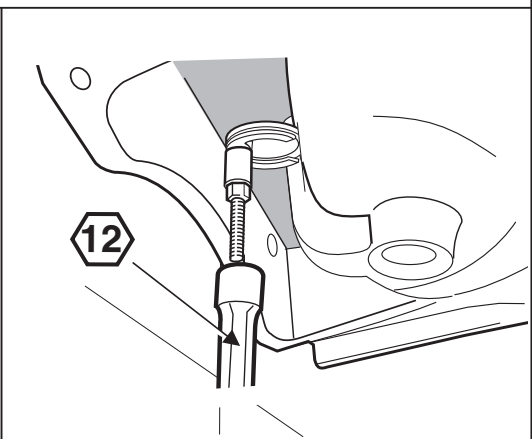

Смеситель для биде с донным клапаном

Включая гибкую подводку
Донный клапан
Место применения: Биде
Отделка: Хром
Поворотный излив
Тип установки: Монтируемый на край

Технические чертежи

Roca

ESMAI

4

| | | | | |
|---------------|---------------|---------------|---------------|---------------|
| 1- 525437100 | 12- 521536500 | 23- 525554100 | 34- 523211300 | 45- 525013507 |
| 2- 525001805 | 13- 523813200 | 24- 5B6046C00 | 35- 522665803 | 46- 522701603 |
| 3- 525761409 | 14- 523630707 | 25- 5B6046C00 | 36- 522629603 | 47- 543367407 |
| 4- 522665103 | 15- 525941507 | 26- 505715700 | 37- 525842400 | 48- 522418003 |
| 5- 525769203 | 16- 523910207 | 27- 521109400 | 38- 525842500 | |
| 6- 525770900 | 17- 525389300 | 28- 525093703 | 39- 525160200 | |
| 7- 525554500 | 18- 525389300 | 29- 523361707 | 40- 543360007 | |
| 8- 525096203 | 19- 525761100 | 30- 543352907 | 41- 525769609 | |
| 9- 543837307 | 20- 525160000 | 31- 523757807 | 42- 525771109 | |
| 10- 525300700 | 21- 523813600 | 32- 523841907 | 43- 525771109 | |
| 11- 505119507 | 22- 523542500 | 33- 525771109 | 44- 522635503 | |