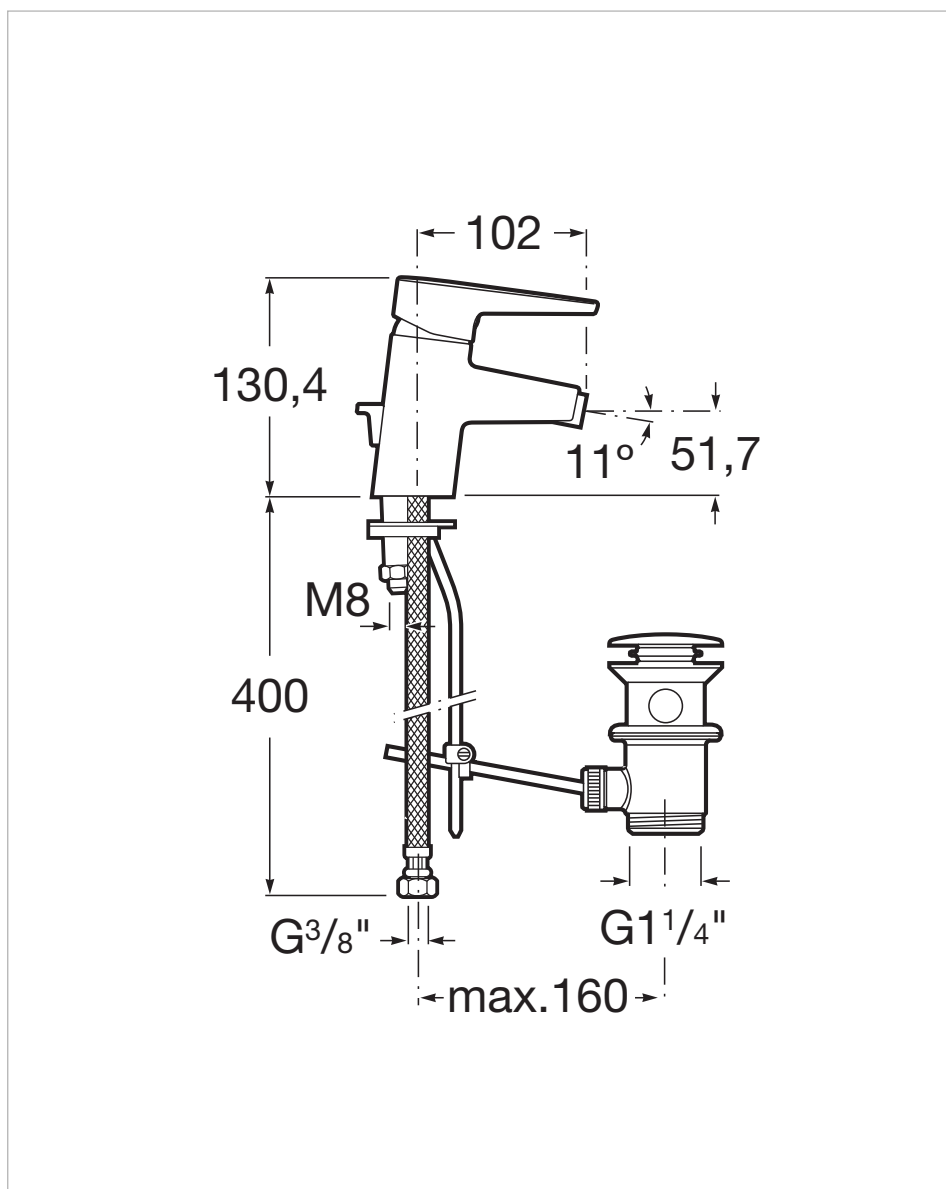

Смеситель для биде с донным клапаном

Включая гибкую подводку
Донный клапан
Место применения: Биде
Отделка: Хром
Поворотный излив
Тип установки: Монтируемый на край

Технические чертежи

Roca

ESMAI

4

| | | | | |
|---------------|---------------|---------------|---------------|---------------|
| 1- 525437100 | 12- 521536500 | 23- 525554100 | 34- 523211300 | 45- 525013507 |
| 2- 525001805 | 13- 523813200 | 24- 5B6046C00 | 35- 522665803 | 46- 522701603 |
| 3- 525761409 | 14- 523630707 | 25- 5B6046C00 | 36- 522629603 | 47- 543367407 |
| 4- 522665103 | 15- 525941507 | 26- 505715700 | 37- 525842400 | 48- 522418003 |
| 5- 525769203 | 16- 523910207 | 27- 521109400 | 38- 525842500 | |
| 6- 525770900 | 17- 525389300 | 28- 525093703 | 39- 525160200 | |
| 7- 525554500 | 18- 525389300 | 29- 523361707 | 40- 543360007 | |
| 8- 525096203 | 19- 525761100 | 30- 543352907 | 41- 525769609 | |
| 9- 543837307 | 20- 525160000 | 31- 523757807 | 42- 525771109 | |
| 10- 525300700 | 21- 523813600 | 32- 523841907 | 43- 525771109 | |
| 11- 505119507 | 22- 523542500 | 33- 525771109 | 44- 522635503 | |

0%

50%

100%

A

B

C

| | | | |
|---|-------|--|--|
|  P | P bar |  |  |
|  T | °C |  |  |
|  Q (3 bar) | l/min |  12 |  20 |

Roca Sanitario, S.A.
 Avda. Diagonal, 513 -08029 Barcelona - SPAIN
 Teléfono 93 366 1200 - Fax 93 419 4501-
 www.roca.es