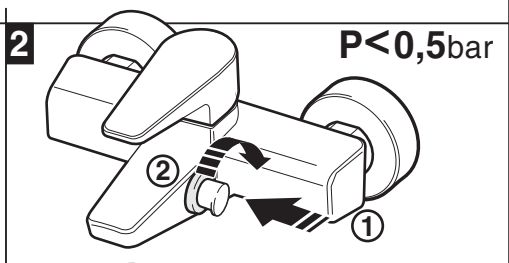

Смеситель для биде с донным клапаном

Включая гибкую подводку
Донный клапан
Место применения: Биде
Отделка: Хром
Поворотный излив
Тип установки: Монтируемый на край

Технические чертежи

Roca

ESMAI

4

| | | | | |
|---------------|---------------|---------------|---------------|---------------|
| 1- 525437100 | 12- 521536500 | 23- 525554100 | 34- 523211300 | 45- 525013507 |
| 2- 525001805 | 13- 523813200 | 24- 5B6046C00 | 35- 522665803 | 46- 522701603 |
| 3- 525761409 | 14- 523630707 | 25- 5B6046C00 | 36- 522629603 | 47- 543367407 |
| 4- 522665103 | 15- 525941507 | 26- 505715700 | 37- 525842400 | 48- 522418003 |
| 5- 525769203 | 16- 523910207 | 27- 521109400 | 38- 525842500 | |
| 6- 525770900 | 17- 525389300 | 28- 525093703 | 39- 525160200 | |
| 7- 525554500 | 18- 525389300 | 29- 523361707 | 40- 543360007 | |
| 8- 525096203 | 19- 525761100 | 30- 543352907 | 41- 525769609 | |
| 9- 543837307 | 20- 525160000 | 31- 523757807 | 42- 525771109 | |
| 10- 525300700 | 21- 523813600 | 32- 523841907 | 43- 525771109 | |
| 11- 505119507 | 22- 523542500 | 33- 525771109 | 44- 522635503 | |