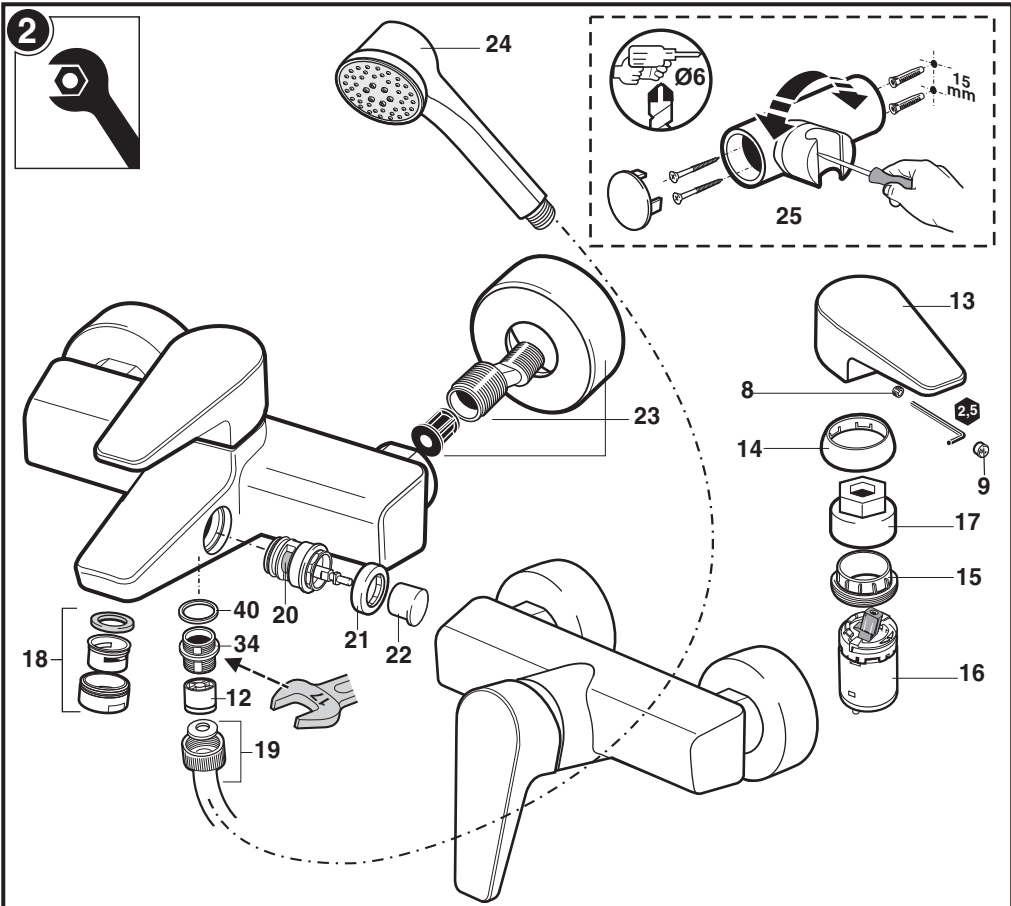

Смеситель для биде с донным клапаном

Включая гибкую подводку
Донный клапан
Место применения: Биде
Отделка: Хром
Поворотный излив
Тип установки: Монтируемый на край

Технические чертежи

Roca

ESMAI

4

| | | | | |
|---------------|---------------|---------------|---------------|---------------|
| 1- 525437100 | 12- 521536500 | 23- 525554100 | 34- 523211300 | 45- 525013507 |
| 2- 525001805 | 13- 523813200 | 24- 5B6046C00 | 35- 522665803 | 46- 522701603 |
| 3- 525761409 | 14- 523630707 | 25- 5B6046C00 | 36- 522629603 | 47- 543367407 |
| 4- 522665103 | 15- 525941507 | 26- 505715700 | 37- 525842400 | 48- 522418003 |
| 5- 525769203 | 16- 523910207 | 27- 521109400 | 38- 525842500 | |
| 6- 525770900 | 17- 525389300 | 28- 525093703 | 39- 525160200 | |
| 7- 525554500 | 18- 525389300 | 29- 523361707 | 40- 543360007 | |
| 8- 525096203 | 19- 525761100 | 30- 543352907 | 41- 525769609 | |
| 9- 543837307 | 20- 525160000 | 31- 523757807 | 42- 525771109 | |
| 10- 525300700 | 21- 523813600 | 32- 523841907 | 43- 525771109 | |
| 11- 505119507 | 22- 523542500 | 33- 525771109 | 44- 522635503 | |