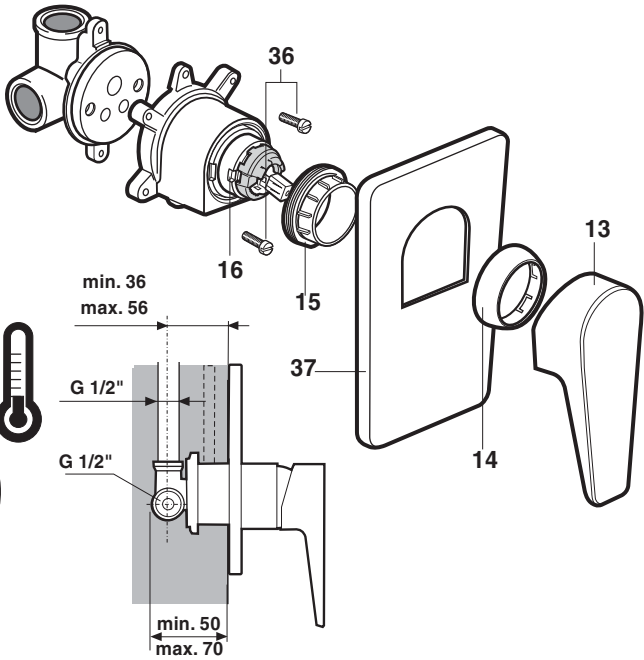

Смеситель для биде с донным клапаном

Включая гибкую подводку
Донный клапан
Место применения: Биде
Отделка: Хром
Поворотный излив
Тип установки: Монтируемый на край

Технические чертежи

Roca

ESMAI

4

| | | | | |
|---------------|---------------|---------------|---------------|---------------|
| 1- 525437100 | 12- 521536500 | 23- 525554100 | 34- 523211300 | 45- 525013507 |
| 2- 525001805 | 13- 523813200 | 24- 5B6046C00 | 35- 522665803 | 46- 522701603 |
| 3- 525761409 | 14- 523630707 | 25- 5B6046C00 | 36- 522629603 | 47- 543367407 |
| 4- 522665103 | 15- 525941507 | 26- 505715700 | 37- 525842400 | 48- 522418003 |
| 5- 525769203 | 16- 523910207 | 27- 521109400 | 38- 525842500 | |
| 6- 525770900 | 17- 525389300 | 28- 525093703 | 39- 525160200 | |
| 7- 525554500 | 18- 525389300 | 29- 523361707 | 40- 543360007 | |
| 8- 525096203 | 19- 525761100 | 30- 543352907 | 41- 525769609 | |
| 9- 543837307 | 20- 525160000 | 31- 523757807 | 42- 525771109 | |
| 10- 525300700 | 21- 523813600 | 32- 523841907 | 43- 525771109 | |
| 11- 505119507 | 22- 523542500 | 33- 525771109 | 44- 522635503 | |