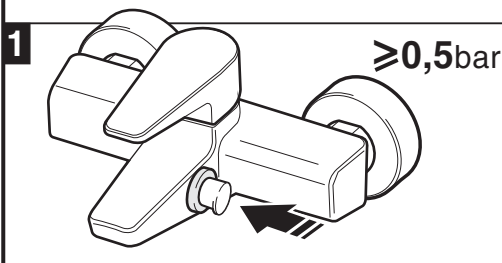

Смеситель для биде с донным клапаном

Включая гибкую подводку
Донный клапан
Место применения: Биде
Отделка: Хром
Поворотный излив
Тип установки: Монтируемый на край

Технические чертежи

Roca

ESMAI

4

| | | | | |
|---------------|---------------|---------------|---------------|---------------|
| 1- 525437100 | 12- 521536500 | 23- 525554100 | 34- 523211300 | 45- 525013507 |
| 2- 525001805 | 13- 523813200 | 24- 5B6046C00 | 35- 522665803 | 46- 522701603 |
| 3- 525761409 | 14- 523630707 | 25- 5B6046C00 | 36- 522629603 | 47- 543367407 |
| 4- 522665103 | 15- 525941507 | 26- 505715700 | 37- 525842400 | 48- 522418003 |
| 5- 525769203 | 16- 523910207 | 27- 521109400 | 38- 525842500 | |
| 6- 525770900 | 17- 525389300 | 28- 525093703 | 39- 525160200 | |
| 7- 525554500 | 18- 525389300 | 29- 523361707 | 40- 543360007 | |
| 8- 525096203 | 19- 525761100 | 30- 543352907 | 41- 525769609 | |
| 9- 543837307 | 20- 525160000 | 31- 523757807 | 42- 525771109 | |
| 10- 525300700 | 21- 523813600 | 32- 523841907 | 43- 525771109 | |
| 11- 505119507 | 22- 523542500 | 33- 525771109 | 44- 522635503 | |