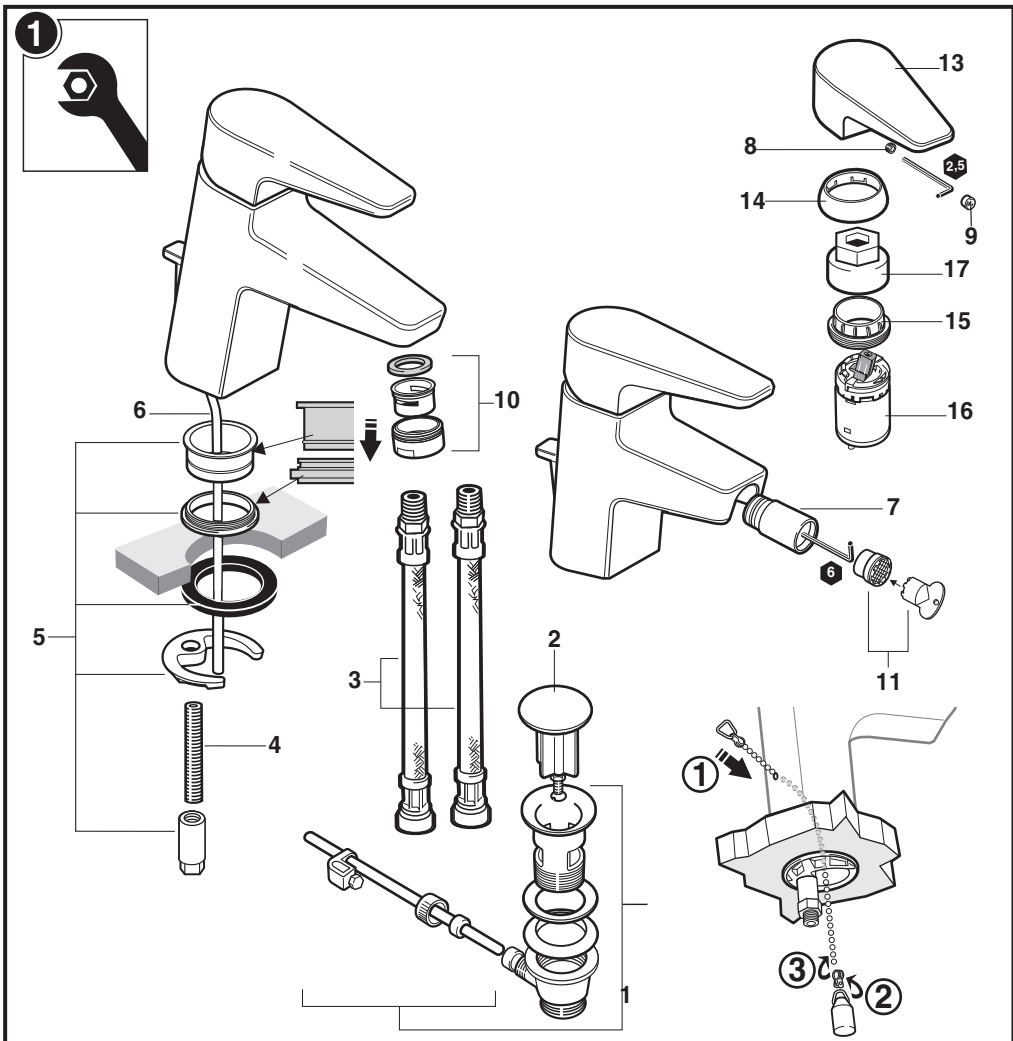

Смеситель для биде с донным клапаном

Включая гибкую подводку
Донный клапан
Место применения: Биде
Отделка: Хром
Поворотный излив
Тип установки: Монтируемый на край

Технические чертежи

Roca

ESMAI

4

| | | | | |
|---------------|---------------|---------------|---------------|---------------|
| 1- 525437100 | 12- 521536500 | 23- 525554100 | 34- 523211300 | 45- 525013507 |
| 2- 525001805 | 13- 523813200 | 24- 5B6046C00 | 35- 522665803 | 46- 522701603 |
| 3- 525761409 | 14- 523630707 | 25- 5B6046C00 | 36- 522629603 | 47- 543367407 |
| 4- 522665103 | 15- 525941507 | 26- 505715700 | 37- 525842400 | 48- 522418003 |
| 5- 525769203 | 16- 523910207 | 27- 521109400 | 38- 525842500 | |
| 6- 525770900 | 17- 525389300 | 28- 525093703 | 39- 525160200 | |
| 7- 525554500 | 18- 525389300 | 29- 523361707 | 40- 543360007 | |
| 8- 525096203 | 19- 525761100 | 30- 543352907 | 41- 525769609 | |
| 9- 543837307 | 20- 525160000 | 31- 523757807 | 42- 525771109 | |
| 10- 525300700 | 21- 523813600 | 32- 523841907 | 43- 525771109 | |
| 11- 505119507 | 22- 523542500 | 33- 525771109 | 44- 522635503 | |