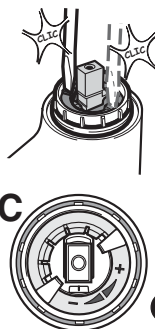

Смеситель для биде с донным клапаном

Включая гибкую подводку
Донный клапан
Место применения: Биде
Отделка: Хром
Поворотный излив
Тип установки: Монтируемый на край

Технические чертежи

Roca

ESMAI

4

| | | | | |
|---------------|---------------|---------------|---------------|---------------|
| 1- 525437100 | 12- 521536500 | 23- 525554100 | 34- 523211300 | 45- 525013507 |
| 2- 525001805 | 13- 523813200 | 24- 5B6046C00 | 35- 522665803 | 46- 522701603 |
| 3- 525761409 | 14- 523630707 | 25- 5B6046C00 | 36- 522629603 | 47- 543367407 |
| 4- 522665103 | 15- 525941507 | 26- 505715700 | 37- 525842400 | 48- 522418003 |
| 5- 525769203 | 16- 523910207 | 27- 521109400 | 38- 525842500 | |
| 6- 525770900 | 17- 525389300 | 28- 525093703 | 39- 525160200 | |
| 7- 525554500 | 18- 525389300 | 29- 523361707 | 40- 543360007 | |
| 8- 525096203 | 19- 525761100 | 30- 543352907 | 41- 525769609 | |
| 9- 543837307 | 20- 525160000 | 31- 523757807 | 42- 525771109 | |
| 10- 525300700 | 21- 523813600 | 32- 523841907 | 43- 525771109 | |
| 11- 505119507 | 22- 523542500 | 33- 525771109 | 44- 522635503 | |

0%

50%

100%

A

B

C

| | | | |
|---|-------|--|--|
|  P | P bar |  |  |
|  T | °C |  |  |
|  Q (3 bar) | l/min |  12 |  20 |

Roca Sanitario, S.A.
 Avda. Diagonal, 513 -08029 Barcelona - SPAIN
 Teléfono 93 366 1200 - Fax 93 419 4501-
 www.roca.es