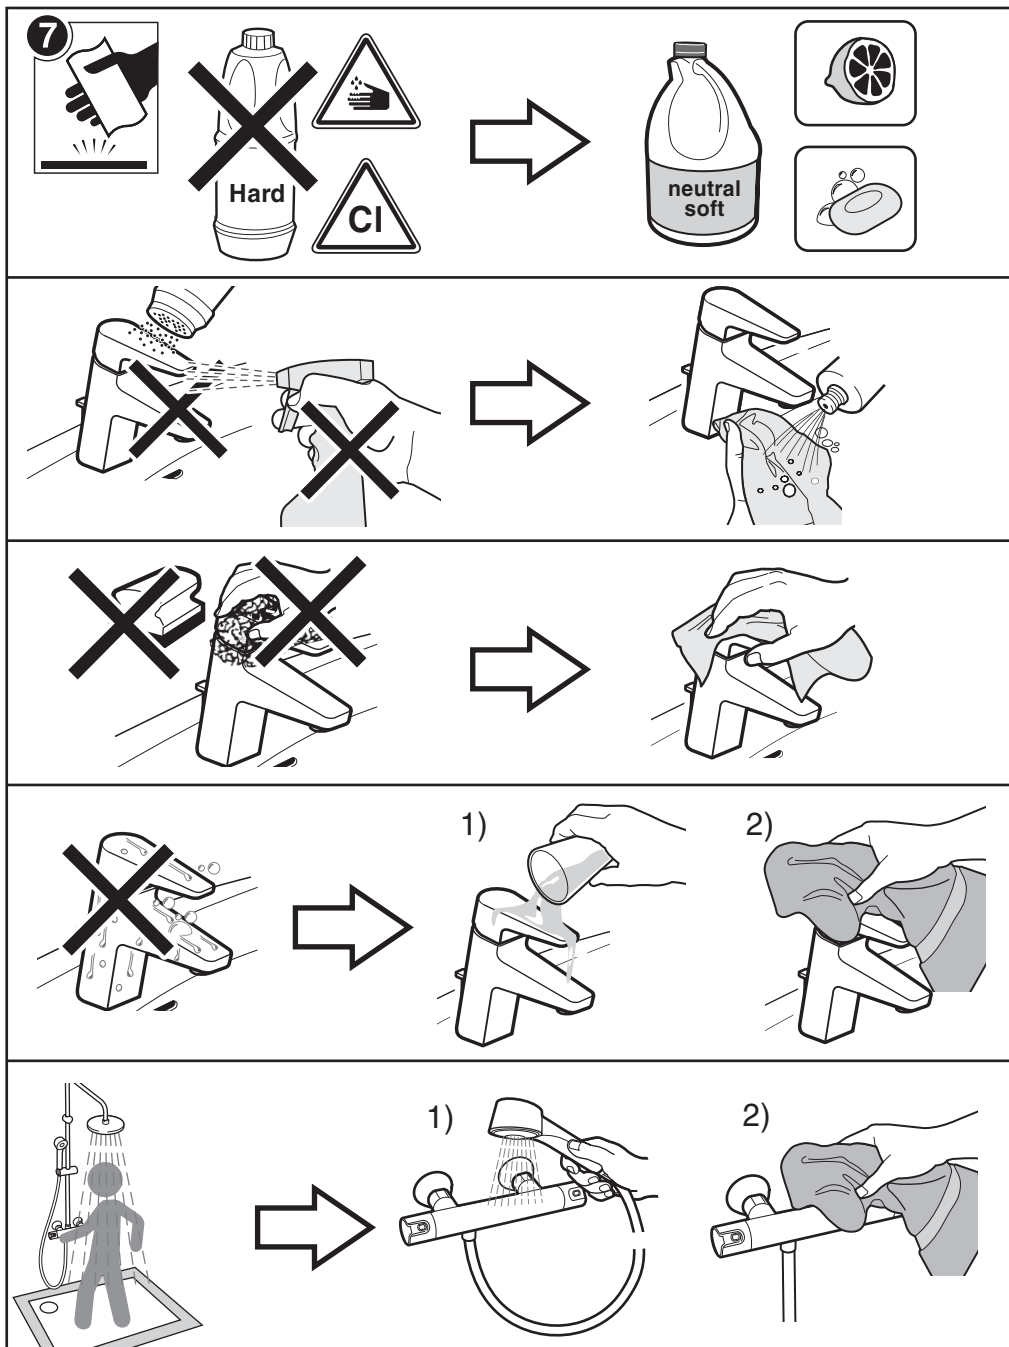

Roca Sanitario, S.A.
Avda. Diagonal, 513 -08029 Barcelona - SPAIN
Teléfono 93 366 1200 - Fax 93 419 4501-
www.roca.es

Roca