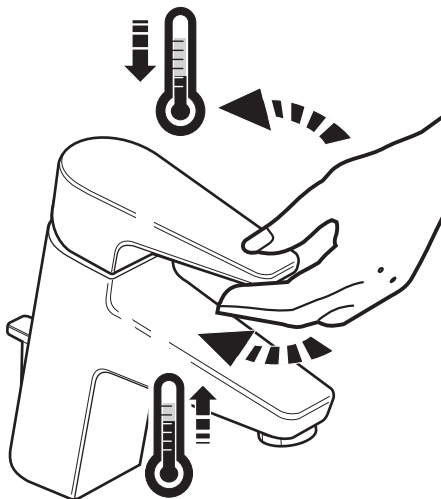

0%

50%

100%

A

B

C

P	P bar		
T	°C		
Q (3 bar)	l/min	12	20