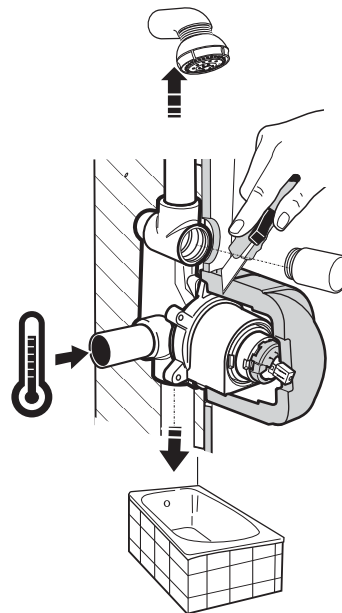

Смеситель для биде с донным клапаном

Включая гибкую подводку
Донный клапан
Место применения: Биде
Отделка: Хром
Поворотный излив
Тип установки: Монтируемый на край

Технические чертежи

Roca

ESMAI

4

| | | | | |
|---------------|---------------|---------------|---------------|---------------|
| 1- 525437100 | 12- 521536500 | 23- 525554100 | 34- 523211300 | 45- 525013507 |
| 2- 525001805 | 13- 523813200 | 24- 5B6046C00 | 35- 522665803 | 46- 522701603 |
| 3- 525761409 | 14- 523630707 | 25- 5B6046C00 | 36- 522629603 | 47- 543367407 |
| 4- 522665103 | 15- 525941507 | 26- 505715700 | 37- 525842400 | 48- 522418003 |
| 5- 525769203 | 16- 523910207 | 27- 521109400 | 38- 525842500 | |
| 6- 525770900 | 17- 525389300 | 28- 525093703 | 39- 525160200 | |
| 7- 525554500 | 18- 525389300 | 29- 523361707 | 40- 543360007 | |
| 8- 525096203 | 19- 525761100 | 30- 543352907 | 41- 525769609 | |
| 9- 543837307 | 20- 525160000 | 31- 523757807 | 42- 525771109 | |
| 10- 525300700 | 21- 523813600 | 32- 523841907 | 43- 525771109 | |
| 11- 505119507 | 22- 523542500 | 33- 525771109 | 44- 522635503 | |