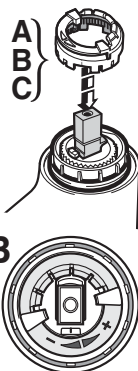

Смеситель для биде с донным клапаном

Включая гибкую подводку
Донный клапан
Место применения: Биде
Отделка: Хром
Поворотный излив
Тип установки: Монтируемый на край

Технические чертежи

Roca

ESMAI

4

| | | | | |
|---------------|---------------|---------------|---------------|---------------|
| 1- 525437100 | 12- 521536500 | 23- 525554100 | 34- 523211300 | 45- 525013507 |
| 2- 525001805 | 13- 523813200 | 24- 5B6046C00 | 35- 522665803 | 46- 522701603 |
| 3- 525761409 | 14- 523630707 | 25- 5B6046C00 | 36- 522629603 | 47- 543367407 |
| 4- 522665103 | 15- 525941507 | 26- 505715700 | 37- 525842400 | 48- 522418003 |
| 5- 525769203 | 16- 523910207 | 27- 521109400 | 38- 525842500 | |
| 6- 525770900 | 17- 525389300 | 28- 525093703 | 39- 525160200 | |
| 7- 525554500 | 18- 525389300 | 29- 523361707 | 40- 543360007 | |
| 8- 525096203 | 19- 525761100 | 30- 543352907 | 41- 525769609 | |
| 9- 543837307 | 20- 525160000 | 31- 523757807 | 42- 525771109 | |
| 10- 525300700 | 21- 523813600 | 32- 523841907 | 43- 525771109 | |
| 11- 505119507 | 22- 523542500 | 33- 525771109 | 44- 522635503 | |

0%

50%

100%

A

B

C

| | | | |
|---|-------|--|--|
|  P | P bar |  |  |
|  T | °C |  |  |
|  Q (3 bar) | l/min |  12 |  20 |

Roca Sanitario, S.A.
 Avda. Diagonal, 513 -08029 Barcelona - SPAIN
 Teléfono 93 366 1200 - Fax 93 419 4501-
 www.roca.es