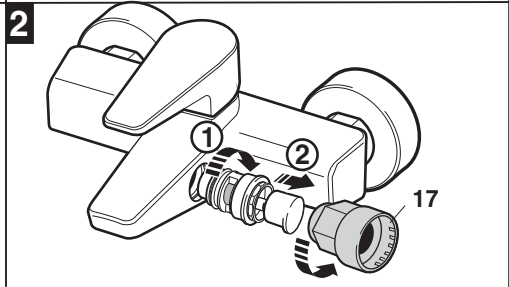

Смеситель для биде с донным клапаном

Включая гибкую подводку
Донный клапан
Место применения: Биде
Отделка: Хром
Поворотный излив
Тип установки: Монтируемый на край

Технические чертежи

Roca

ESMAI

4

| | | | | |
|---------------|---------------|---------------|---------------|---------------|
| 1- 525437100 | 12- 521536500 | 23- 525554100 | 34- 523211300 | 45- 525013507 |
| 2- 525001805 | 13- 523813200 | 24- 5B6046C00 | 35- 522665803 | 46- 522701603 |
| 3- 525761409 | 14- 523630707 | 25- 5B6046C00 | 36- 522629603 | 47- 543367407 |
| 4- 522665103 | 15- 525941507 | 26- 505715700 | 37- 525842400 | 48- 522418003 |
| 5- 525769203 | 16- 523910207 | 27- 521109400 | 38- 525842500 | |
| 6- 525770900 | 17- 525389300 | 28- 525093703 | 39- 525160200 | |
| 7- 525554500 | 18- 525389300 | 29- 523361707 | 40- 543360007 | |
| 8- 525096203 | 19- 525761100 | 30- 543352907 | 41- 525769609 | |
| 9- 543837307 | 20- 525160000 | 31- 523757807 | 42- 525771109 | |
| 10- 525300700 | 21- 523813600 | 32- 523841907 | 43- 525771109 | |
| 11- 505119507 | 22- 523542500 | 33- 525771109 | 44- 522635503 | |