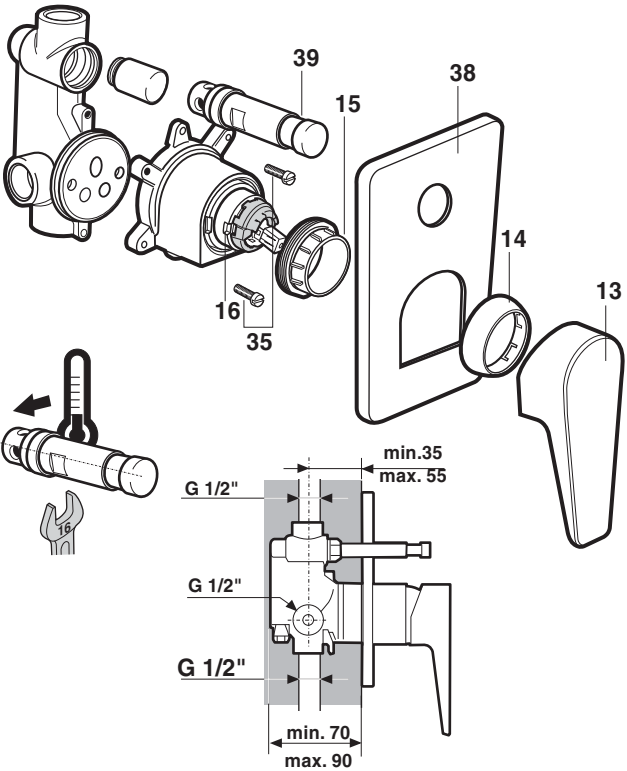

Смеситель для биде с донным клапаном

Включая гибкую подводку
Донный клапан
Место применения: Биде
Отделка: Хром
Поворотный излив
Тип установки: Монтируемый на край

Технические чертежи

Roca

ESMAI

4

| | | | | |
|---------------|---------------|---------------|---------------|---------------|
| 1- 525437100 | 12- 521536500 | 23- 525554100 | 34- 523211300 | 45- 525013507 |
| 2- 525001805 | 13- 523813200 | 24- 5B6046C00 | 35- 522665803 | 46- 522701603 |
| 3- 525761409 | 14- 523630707 | 25- 5B6046C00 | 36- 522629603 | 47- 543367407 |
| 4- 522665103 | 15- 525941507 | 26- 505715700 | 37- 525842400 | 48- 522418003 |
| 5- 525769203 | 16- 523910207 | 27- 521109400 | 38- 525842500 | |
| 6- 525770900 | 17- 525389300 | 28- 525093703 | 39- 525160200 | |
| 7- 525554500 | 18- 525389300 | 29- 523361707 | 40- 543360007 | |
| 8- 525096203 | 19- 525761100 | 30- 543352907 | 41- 525769609 | |
| 9- 543837307 | 20- 525160000 | 31- 523757807 | 42- 525771109 | |
| 10- 525300700 | 21- 523813600 | 32- 523841907 | 43- 525771109 | |
| 11- 505119507 | 22- 523542500 | 33- 525771109 | 44- 522635503 | |

0%

50%

100%

A

B

C

| | | | |
|---|-------|--|--|
|  P | P bar |  |  |
|  T | °C |  |  |
|  Q (3 bar) | l/min |  12 |  20 |

Roca Sanitario, S.A.
 Avda. Diagonal, 513 -08029 Barcelona - SPAIN
 Teléfono 93 366 1200 - Fax 93 419 4501-
 www.roca.es