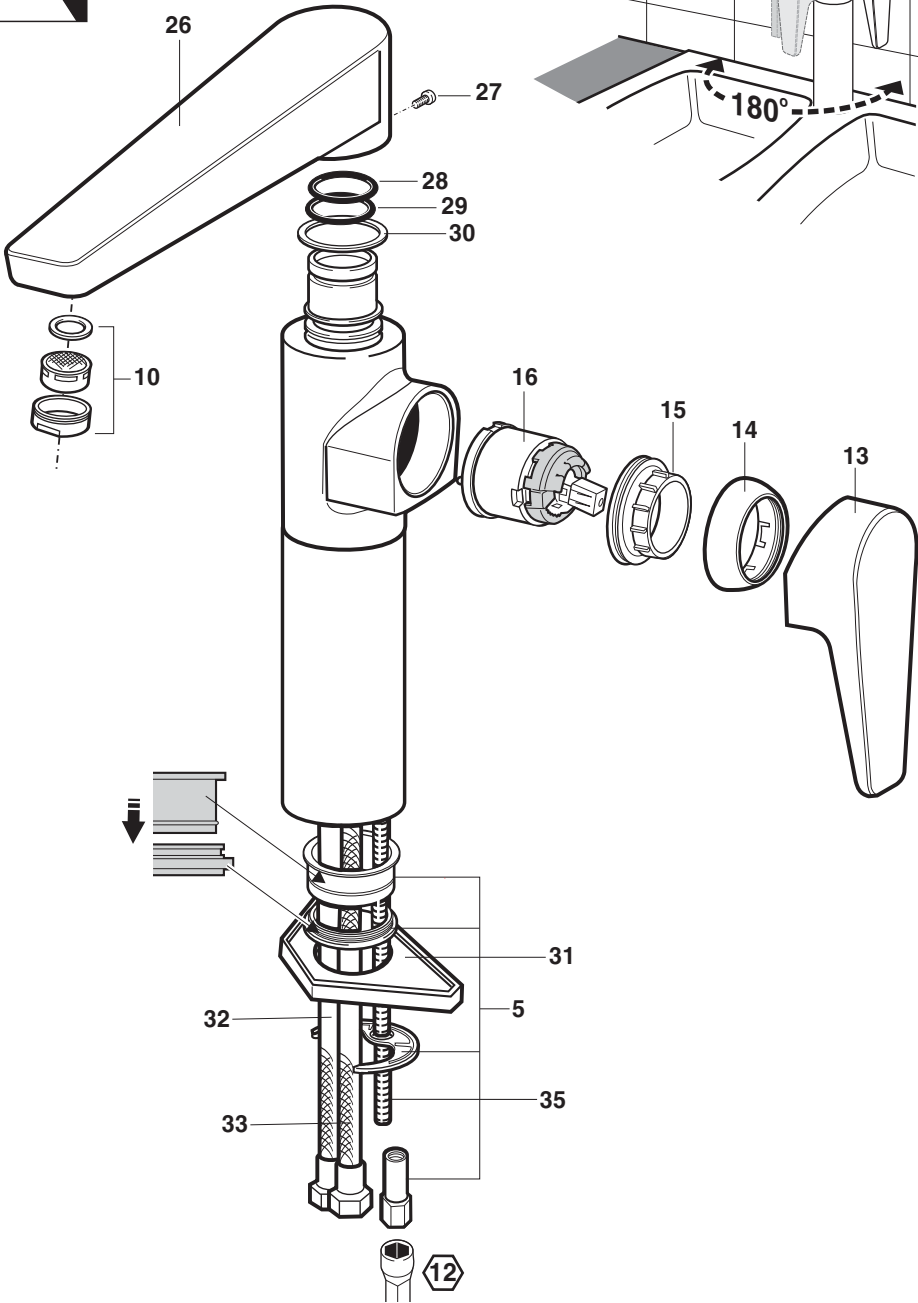

Смеситель для биде с донным клапаном

Включая гибкую подводку
Донный клапан
Место применения: Биде
Отделка: Хром
Поворотный излив
Тип установки: Монтируемый на край

Технические чертежи

Roca

ESMAI

4

| | | | | |
|---------------|---------------|---------------|---------------|---------------|
| 1- 525437100 | 12- 521536500 | 23- 525554100 | 34- 523211300 | 45- 525013507 |
| 2- 525001805 | 13- 523813200 | 24- 5B6046C00 | 35- 522665803 | 46- 522701603 |
| 3- 525761409 | 14- 523630707 | 25- 5B6046C00 | 36- 522629603 | 47- 543367407 |
| 4- 522665103 | 15- 525941507 | 26- 505715700 | 37- 525842400 | 48- 522418003 |
| 5- 525769203 | 16- 523910207 | 27- 521109400 | 38- 525842500 | |
| 6- 525770900 | 17- 525389300 | 28- 525093703 | 39- 525160200 | |
| 7- 525554500 | 18- 525389300 | 29- 523361707 | 40- 543360007 | |
| 8- 525096203 | 19- 525761100 | 30- 543352907 | 41- 525769609 | |
| 9- 543837307 | 20- 525160000 | 31- 523757807 | 42- 525771109 | |
| 10- 525300700 | 21- 523813600 | 32- 523841907 | 43- 525771109 | |
| 11- 505119507 | 22- 523542500 | 33- 525771109 | 44- 522635503 | |