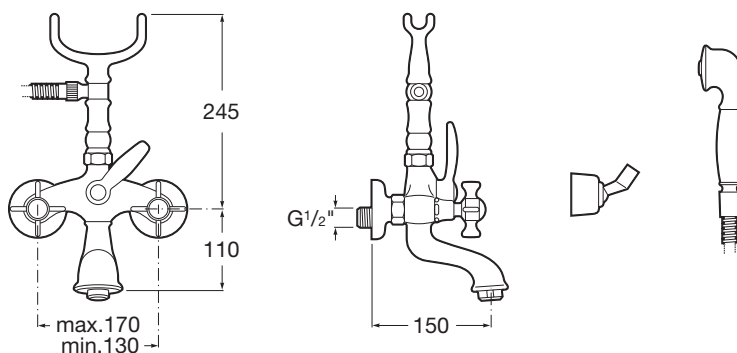

Монтируемый в стену смеситель для ванны-душа с ручным переключателем, гибкий душевой шланг 1.50 м

Двухвентильный контроль: 1/2 оборота

Место применения: Ванна

Отделка: Хром

Переключатель: Ручной

Тип установки: Подвесной

Технические чертежи

В этой коллекции усовершенствован классический двухвентильный смеситель, вдохновленный дизайном, который навеивает воспоминания, но при этом не забывает о современных смелых решениях, в которых бесспорно доминирует функциональность пространства, создающего настроение.