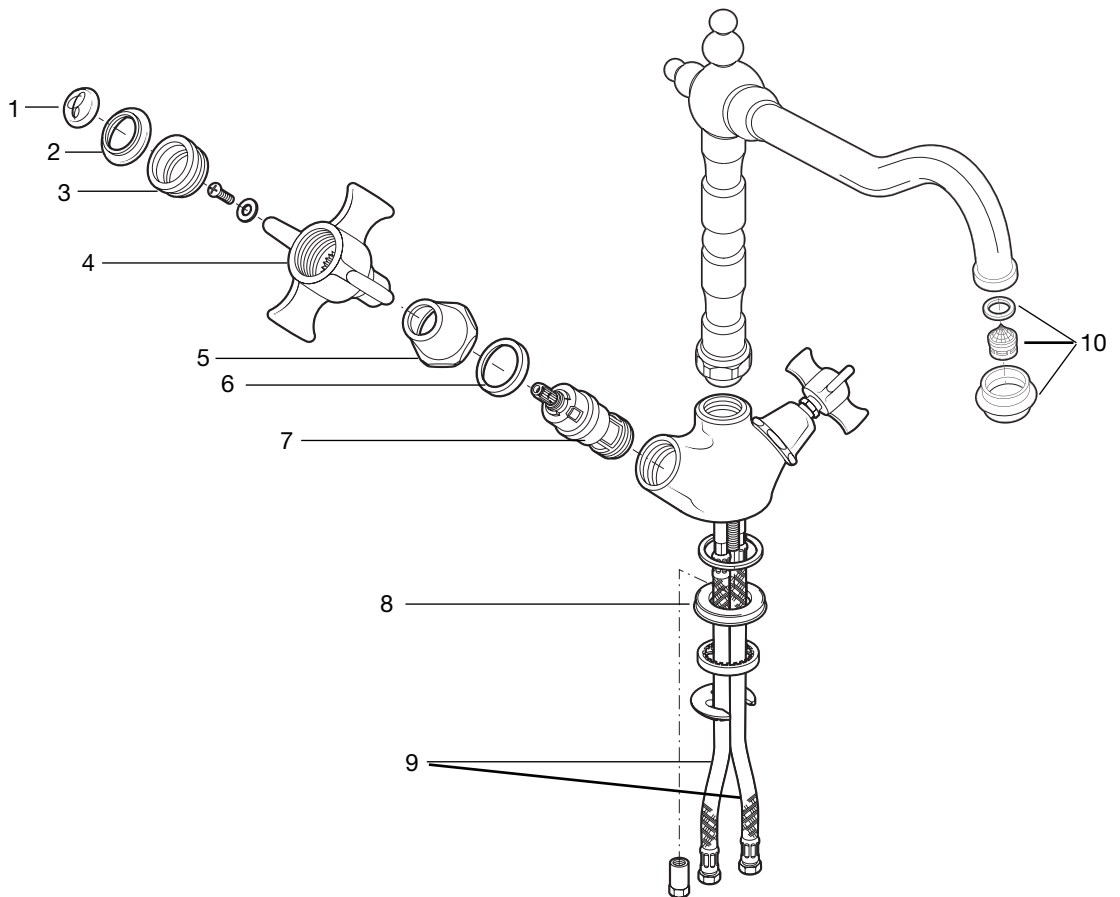

| | |
|--------------------|----------------------------------------------------------|
| * 525092607 | 1. Bolsa con dos índices C |
| 502830100 | 2. Porta índices |
| 504830303 | 3. Sujeta portaindices |
| * 501520400 | 4. Cruceta |
| 502780200 | 5. Casquillo |
| 503780307 | 6. Anillo roscado |
| * 525092709 | 7. Bolsa con dos monturas cerámicas |
| 502530200 | 8. Tirador completo desagüe automático |
| 502812100 | 9. Base monobloque |
| 503470207 | 10. Brida tirador |
| * 525766609 | 11. Tubo flexible M10 x 3/8" |
| 505400100 | 12. Desagüe automático 1 1/4" |
| 505119800 | 13. Tapón completo desagüe automático |
| * 525089100 | 14. Bolsa con 2 enlaces a rótula con regulador de chorro |

* Piezas en Tarifa

4. Fregadero

4.11. Mezclador fregadero Serie FLORENTINA

Griferías con montura cerámica

* 5061388A0 Mezclador con aireador, caño alto giratorio y enlaces de alimentación flexibles

| | |
|-------------|-------------------------------------|
| * 525092607 | 1. Bolsa con dos índices C |
| 502830100 | 2. Portaíndices |
| 504830303 | 3. Sujeta portaíndices |
| * 501520400 | 4. Cruceta |
| 502780200 | 5. Casquillo |
| 503780307 | 6. Anillo roscado |
| * 525092709 | 7. Bolsa con dos monturas cerámicas |
| 502812100 | 8. Base monobloque |
| * 525766903 | 9. Tubo flexible M10 x 3/8" |
| 505317300 | 10. Aireador |

* Piezas en Tarifa

2. Lavabo

2.15. Mezclador lavabo Serie FLORENTINA

Griferías con montura cerámica

* 5072119A0 Mezclador, con aireador, caño alto giratorio, desagüe automático y enlaces de alimentación flexibles