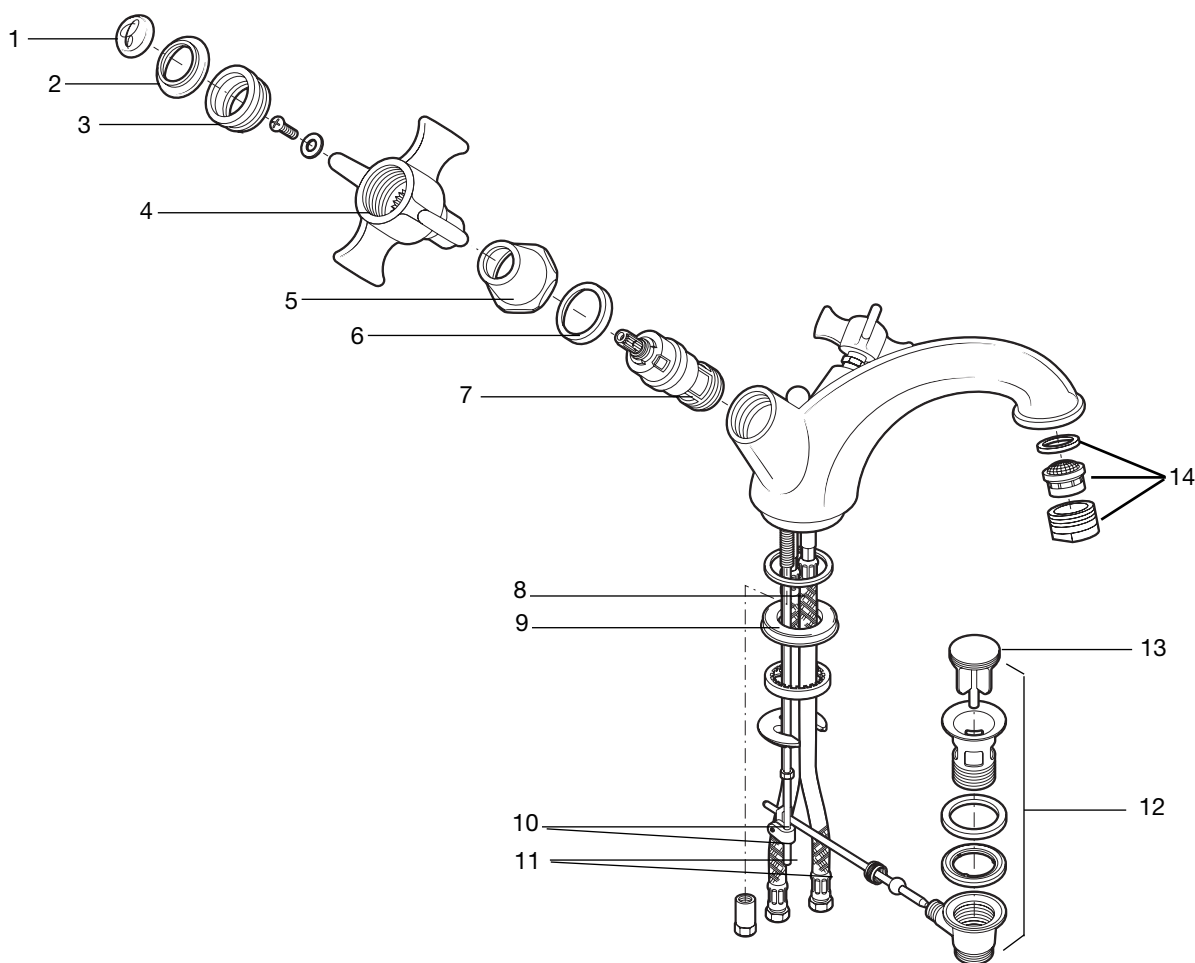

Смеситель для биде с донным клапаном

Включая гибкую подводку
 Двухвентильный контроль: 1/2 оборота
 Донный клапан
 Место применения: Биде
 Отделка: Хром
 Поворотный излив
 Регулятор переключателя потока
 Тип установки: Монтируемый на край

Технические чертежи

2. Lavabo

2.14. Mezclador lavabo Serie FLORENTINA

Griferías con montura cerámica

* 5072118A0 Mezclador con aireador, desagüe automático y enlaces de alimentación flexibles

| | |
|-------------|----------------------------------------|
| * 525092607 | 1. Bolsa con dos índices C |
| 502830100 | 2. Portaíndices |
| 504830303 | 3. Sujeta portaíndices |
| * 501520400 | 4. Cruceta |
| 502780200 | 5. Casquillo |
| 503780307 | 6. Anillo roscado |
| * 525092709 | 7. Bolsa con 2 monturas cerámicas |
| 502530200 | 8. Tirador completo desagüe automático |
| 502812100 | 9. Base monobloque |
| 503470207 | 10. Brida tirador |
| * 525766609 | 11. Tubo flexible M10 x 3/8" |
| 505400100 | 12. Desagüe automático 1 1/4" |
| 505119800 | 13. Tapón completo desagüe automático |
| * 525038100 | 14. Bolsa con un aireador macho 24 x 1 |

* Piezas en Tarifa

3. Bidé

3.12. Mezclador bidé Serie FLORENTINA

Griferías con montura cerámica

5075032A0 Mezclador con regulador de chorro a rótula, desagüe automático y enlaces de alimentación flexibles

| | |
|--------------------|----------------------------------------------------------|
| * 525092607 | 1. Bolsa con dos índices C |
| 502830100 | 2. Porta índices |
| 504830303 | 3. Sujeta portaindices |
| * 501520400 | 4. Cruceta |
| 502780200 | 5. Casquillo |
| 503780307 | 6. Anillo roscado |
| * 525092709 | 7. Bolsa con dos monturas cerámicas |
| 502530200 | 8. Tirador completo desagüe automático |
| 502812100 | 9. Base monobloque |
| 503470207 | 10. Brida tirador |
| * 525766609 | 11. Tubo flexible M10 x 3/8" |
| 505400100 | 12. Desagüe automático 1 1/4" |
| 505119800 | 13. Tapón completo desagüe automático |
| * 525089100 | 14. Bolsa con 2 enlaces a rótula con regulador de chorro |