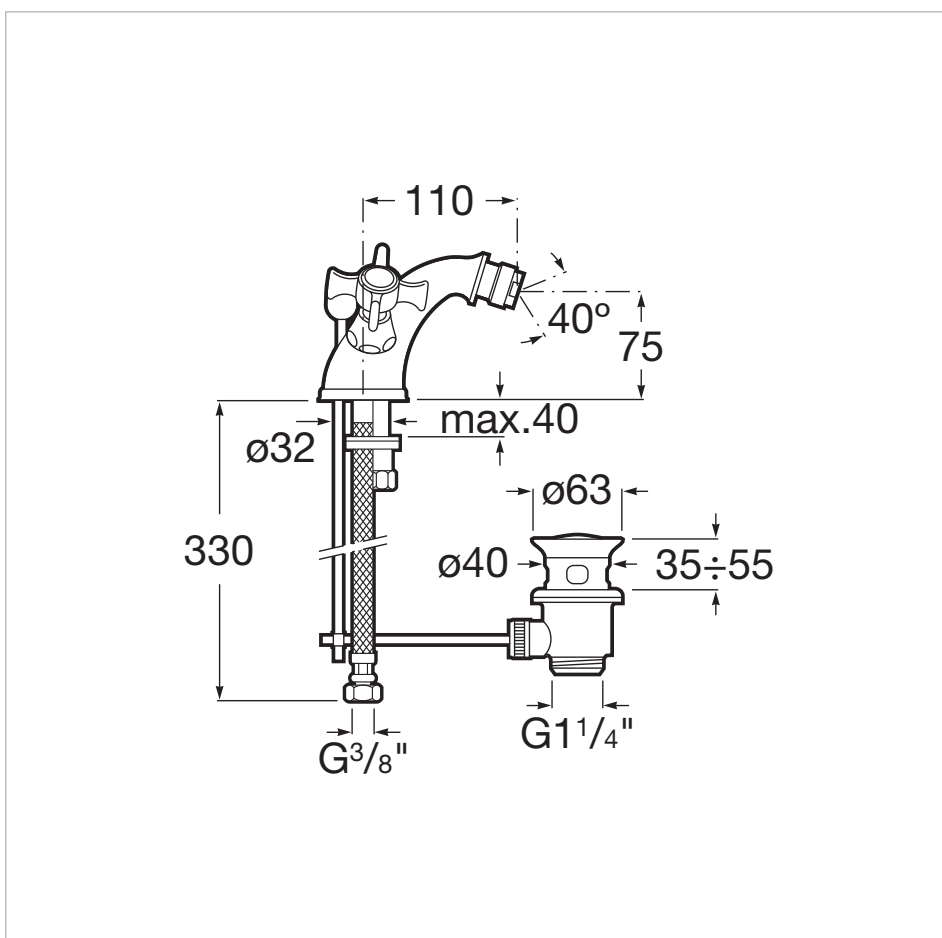

Смеситель для биде с донным клапаном

Включая гибкую подводку
 Двухвентильный контроль: 1/2 оборота
 Донный клапан
 Место применения: Биде
 Отделка: Хром
 Поворотный излив
 Регулятор переключателя потока
 Тип установки: Монтируемый на край

Технические чертежи

2. Lavabo

2.14. Mezclador lavabo Serie FLORENTINA

Griferías con montura cerámica

* 5072118A0 Mezclador con aireador, desagüe automático y enlaces de alimentación flexibles

| | |
|-------------|----------------------------------------|
| * 525092607 | 1. Bolsa con dos índices C |
| 502830100 | 2. Portaíndices |
| 504830303 | 3. Sujeta portaíndices |
| * 501520400 | 4. Cruceta |
| 502780200 | 5. Casquillo |
| 503780307 | 6. Anillo roscado |
| * 525092709 | 7. Bolsa con 2 monturas cerámicas |
| 502530200 | 8. Tirador completo desagüe automático |
| 502812100 | 9. Base monobloque |
| 503470207 | 10. Brida tirador |
| * 525766609 | 11. Tubo flexible M10 x 3/8" |
| 505400100 | 12. Desagüe automático 1 1/4" |
| 505119800 | 13. Tapón completo desagüe automático |
| * 525038100 | 14. Bolsa con un aireador macho 24 x 1 |

| | |
|--------------------|----------------------------------------------------------|
| * 525092607 | 1. Bolsa con dos índices C |
| 502830100 | 2. Porta índices |
| 504830303 | 3. Sujeta portaindices |
| * 501520400 | 4. Cruceta |
| 502780200 | 5. Casquillo |
| 503780307 | 6. Anillo roscado |
| * 525092709 | 7. Bolsa con dos monturas cerámicas |
| 502530200 | 8. Tirador completo desagüe automático |
| 502812100 | 9. Base monobloque |
| 503470207 | 10. Brida tirador |
| * 525766609 | 11. Tubo flexible M10 x 3/8" |
| 505400100 | 12. Desagüe automático 1 1/4" |
| 505119800 | 13. Tapón completo desagüe automático |
| * 525089100 | 14. Bolsa con 2 enlaces a rótula con regulador de chorro |