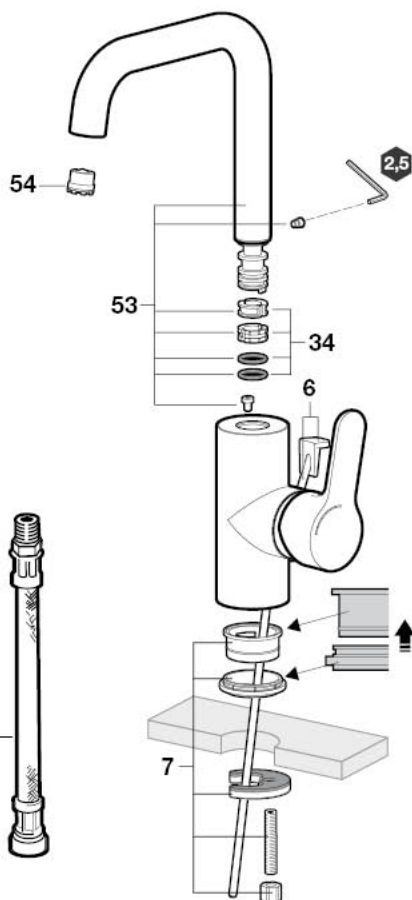

**Roca**

**L20**

<b>P</b>	P bar	<b>MAX</b> 10
<b>P</b>	P bar	<b>5 MAX</b>  <b>MIN 1</b>
<b>T</b>	°C	<b>80 MAX.</b>
<b>Q</b> (3 bar)	l/min	8            5            20
		<b>3</b> <b>2</b>
		<b>65</b> <b>50</b>

2

5A3009	5A3D09
5A3109	5A3E09
5A3209	5A3F09
5A3A09	5A3G09
5A3B09	5A3I09
	5A3J09
	5A3K09

5A6009
5A6109
5A6A09
5A6B09

3

5A3409

5A3C09

5A3H09

4

5A4009

5

5A2009

5A2109

5A7609

A5A8909

10

36

5A8409

42

43

44

inox

55

45

44