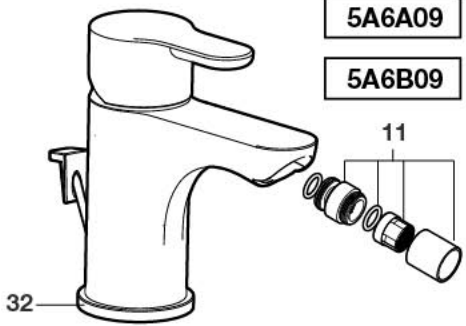

5A6009
5A6109
5A6A09
5A6B09