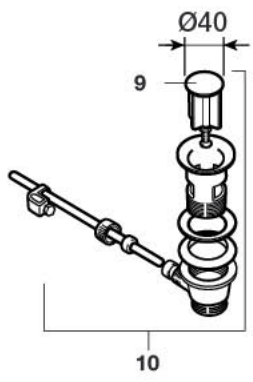

5A6009
5A6109
5A6A09
5A6B09