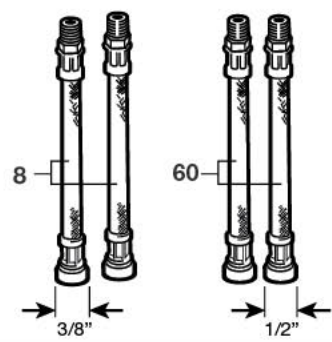

**Roca**

**L20**

<b>P</b>	P bar	<b>MAX</b> 10
<b>P</b>	P bar	<b>5 MAX</b>  <b>MIN 1</b>
<b>T</b>	°C	<b>80 MAX.</b>
<b>Q</b> (3 bar)	l/min	8            5            20
		<b>3</b> <b>2</b>
		<b>65</b> <b>50</b>

2

5A3009	5A3D09
5A3109	5A3E09
5A3209	5A3F09
5A3A09	5A3G09
5A3B09	5A3I09
	5A3J09
	5A3K09

5A6009
5A6109
5A6A09
5A6B09

3

5A3409

5A3C09

5A3H09

4