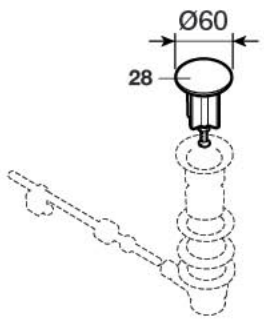

**Roca**

**L20**

<b>P</b>	P bar	<b>MAX</b> 10
<b>P</b>	P bar	<b>5 MAX</b>  <b>MIN 1</b>
<b>T</b>	°C	<b>80 MAX.</b>
<b>Q</b> (3 bar)	l/min	8            5            20
		<b>3</b> <b>2</b>
		<b>65</b> <b>50</b>

2

5A3009	5A3D09
5A3109	5A3E09
5A3209	5A3F09
5A3A09	5A3G09
5A3B09	5A3I09
	5A3J09
	5A3K09

5A6009
5A6109
5A6A09
5A6B09

3

5A3409

5A3C09

5A3H09

4

5A8409

42

43

44

inox

55

45

44