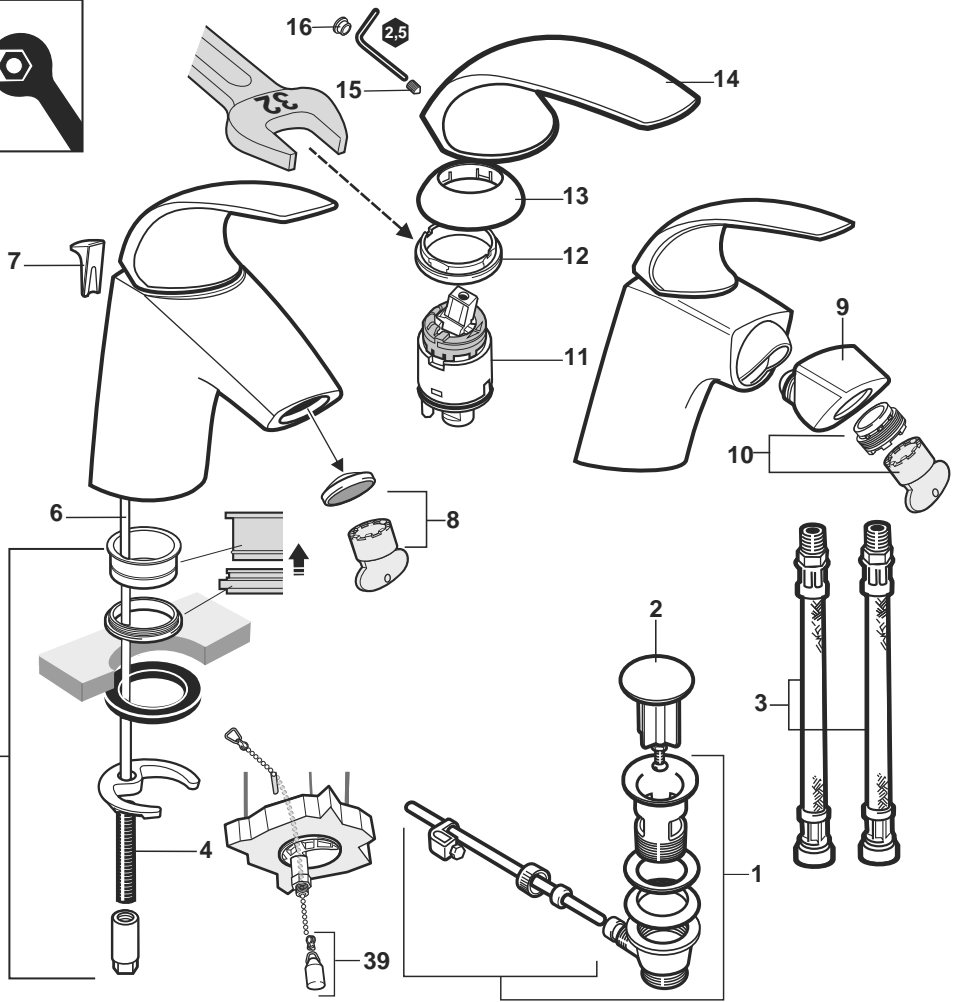

Смеситель для биде с донным клапаном

Включая гибкую подводку
Донный клапан
Место применения: Биде
Отделка: Хром
Поворотный излив
Регулятор переключателя потока
Тип установки: Монтируемый на край

Технические чертежи

Roca

M 2 - N

1- 525437100	15- 525096203	29- 525766300	43- 553359107	57- 505710203
2- 525001805	16- 523890100	30- 522636703	44- 525770603	58- 525771409
3- 525761409	17- 525160000	31- 522701409	45- 523841907	59- 525770009
4- 522666503	18- 523813600	32- 553361207	46- 525770009	60- 525769909
5- 525770703	19- 525087607	33- 553361507	47- 525769909	61- 524815300
6- 522473919	20- 543360007	34- 542672303	48- 505324600	62- 522822900
7- 523542600	21- 523211300	35- 542673403	49- 523757807	63- 525160600
8- 525003307	22- 505119507	36- 522667303	50- 553361107	64- 524812500
9- 525556300	23- 525761100	37- 525771109	51- 522626303	65- 525769609
10- 525010807	24- 5B1068C00	38- 542626403	52- 521139800	66- 525944107
11- 525943907	25- 525552500	39- 525728100	53- 525770400	67- 525845700
12- 522636303	26- 525942507	40- 524136200	54- 523787207	68- 525004700
13- 523814200	27- 522636403	41- 553359807	55- 525764303	69- 525011007
14- 525844500	28- 525845600	42- 553359207	56- 522663603	