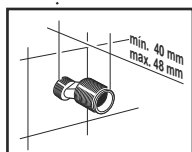

1- 525437100	15- 525096203	29- 525766300	43- 553359107	57- 505710203
2- 525001805	16- 523890100	30- 522636703	44- 525770603	58- 525771409
3- 525761409	17- 525160000	31- 522701409	45- 523841907	59- 525770009
4- 522666503	18- 523813600	32- 553361207	46- 525770009	60- 525769909
5- 525770703	19- 525087607	33- 553361507	47- 525769909	61- 524815300
6- 522473919	20- 543360007	34- 542672303	48- 505324600	62- 522822900
7- 523542600	21- 523211300	35- 542673403	49- 523757807	63- 525160600
8- 525003307	22- 505119507	36- 522667303	50- 553361107	64- 524812500
9- 525556300	23- 525761100	37- 525771109	51- 522626303	65- 525769609
10- 525010807	24- 5B1068C00	38- 542626403	52- 521139800	66- 525944107
11- 525943907	25- 525552500	39- 525728100	53- 525770400	67- 525845700
12- 522636303	26- 525942507	40- 524136200	54- 523787207	68- 525004700
13- 523814200	27- 522636403	41- 553359807	55- 525764303	69- 525011007
14- 525844500	28- 525845600	42- 553359207	56- 522663603