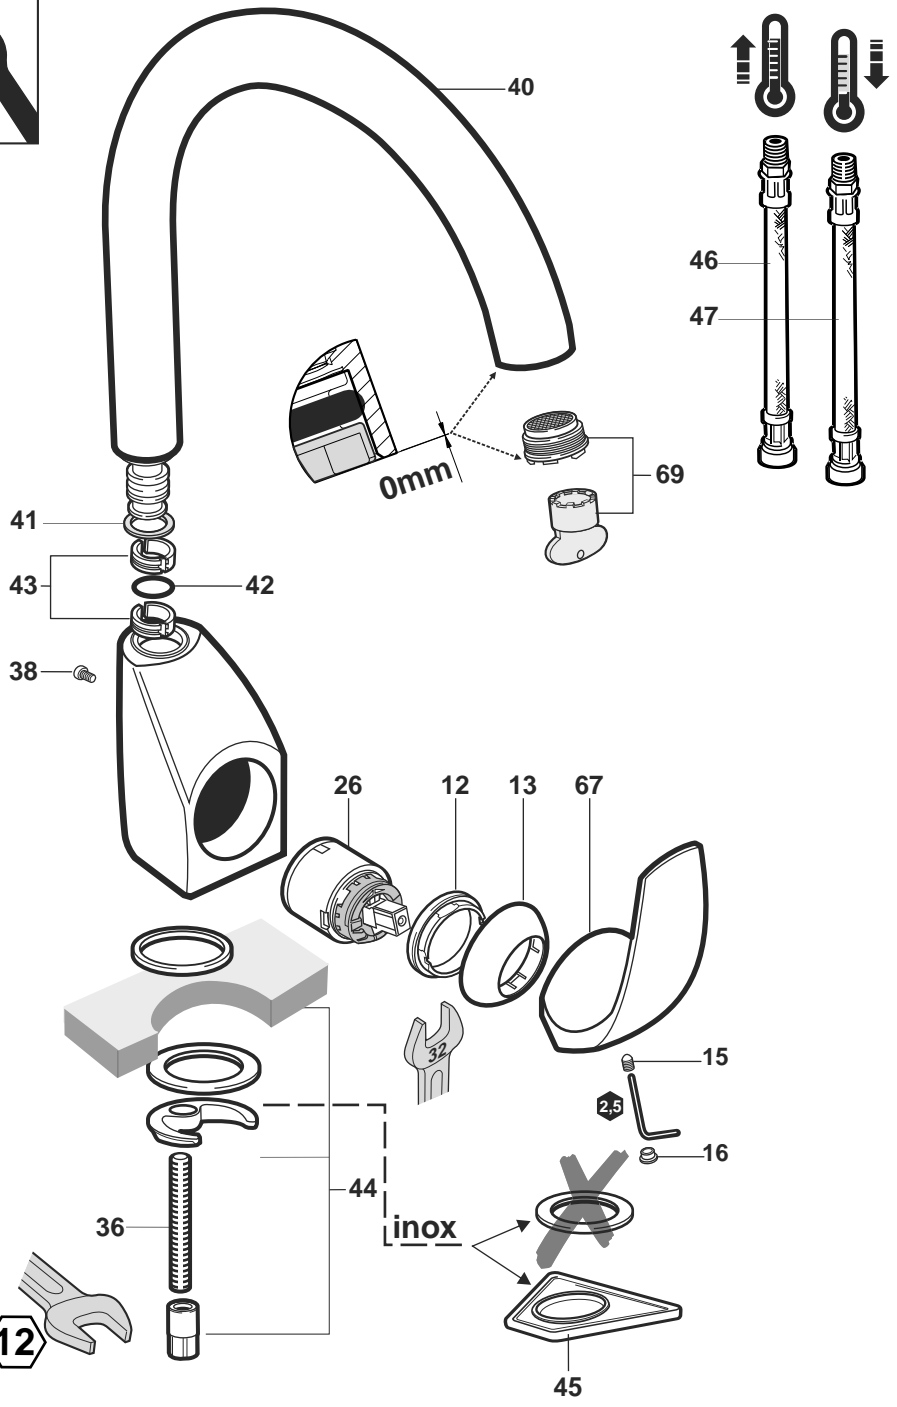

Смеситель для биде с донным клапаном

Включая гибкую подводку
Донный клапан
Место применения: Биде
Отделка: Хром
Поворотный излив
Регулятор переключателя потока
Тип установки: Монтируемый на край

Технические чертежи

Roca

M 2 - N

1- 525437100	15- 525096203	29- 525766300	43- 553359107	57- 505710203
2- 525001805	16- 523890100	30- 522636703	44- 525770603	58- 525771409
3- 525761409	17- 525160000	31- 522701409	45- 523841907	59- 525770009
4- 522666503	18- 523813600	32- 553361207	46- 525770009	60- 525769909
5- 525770703	19- 525087607	33- 553361507	47- 525769909	61- 524815300
6- 522473919	20- 543360007	34- 542672303	48- 505324600	62- 522822900
7- 523542600	21- 523211300	35- 542673403	49- 523757807	63- 525160600
8- 525003307	22- 505119507	36- 522667303	50- 553361107	64- 524812500
9- 525556300	23- 525761100	37- 525771109	51- 522626303	65- 525769609
10- 525010807	24- 5B1068C00	38- 542626403	52- 521139800	66- 525944107
11- 525943907	25- 525552500	39- 525728100	53- 525770400	67- 525845700
12- 522636303	26- 525942507	40- 524136200	54- 523787207	68- 525004700
13- 523814200	27- 522636403	41- 553359807	55- 525764303	69- 525011007
14- 525844500	28- 525845600	42- 553359207	56- 522663603	

14

inox

5

54 53

48

68

52

49

50

51

26

12

13

67

56

55