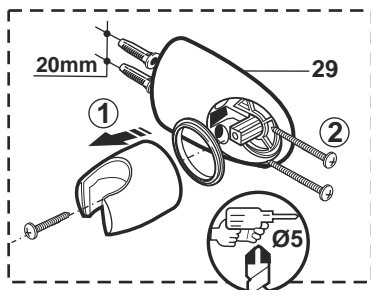

1- 525437100	15- 525096203	29- 525766300	43- 553359107	57- 505710203
2- 525001805	16- 523890100	30- 522636703	44- 525770603	58- 525771409
3- 525761409	17- 525160000	31- 522701409	45- 523841907	59- 525770009
4- 522666503	18- 523813600	32- 553361207	46- 525770009	60- 525769909
5- 525770703	19- 525087607	33- 553361507	47- 525769909	61- 524815300
6- 522473919	20- 543360007	34- 542672303	48- 505324600	62- 522822900
7- 523542600	21- 523211300	35- 542673403	49- 523757807	63- 525160600
8- 525003307	22- 505119507	36- 522667303	50- 553361107	64- 524812500
9- 525556300	23- 525761100	37- 525771109	51- 522626303	65- 525769609
10- 525010807	24- 5B1068C00	38- 542626403	52- 521139800	66- 525944107
11- 525943907	25- 525552500	39- 525728100	53- 525770400	67- 525845700
12- 522636303	26- 525942507	40- 524136200	54- 523787207	68- 525004700
13- 523814200	27- 522636403	41- 553359807	55- 525764303	69- 525011007
14- 525844500	28- 525845600	42- 553359207	56- 522663603