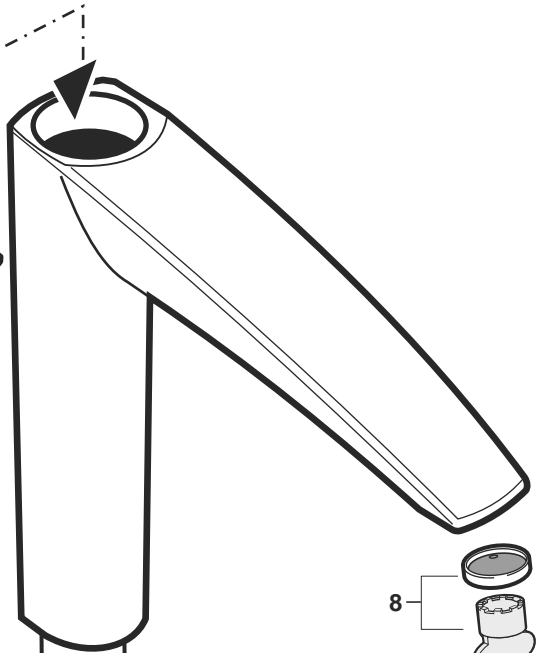

Смеситель для биде с донным клапаном

Включая гибкую подводку
Донный клапан
Место применения: Биде
Отделка: Хром
Поворотный излив
Регулятор переключателя потока
Тип установки: Монтируемый на край

Технические чертежи

Roca

M 2 - N

1- 525437100	15- 525096203	29- 525766300	43- 553359107	57- 505710203
2- 525001805	16- 523890100	30- 522636703	44- 525770603	58- 525771409
3- 525761409	17- 525160000	31- 522701409	45- 523841907	59- 525770009
4- 522666503	18- 523813600	32- 553361207	46- 525770009	60- 525769909
5- 525770703	19- 525087607	33- 553361507	47- 525769909	61- 524815300
6- 522473919	20- 543360007	34- 542672303	48- 505324600	62- 522822900
7- 523542600	21- 523211300	35- 542673403	49- 523757807	63- 525160600
8- 525003307	22- 505119507	36- 522667303	50- 553361107	64- 524812500
9- 525556300	23- 525761100	37- 525771109	51- 522626303	65- 525769609
10- 525010807	24- 5B1068C00	38- 542626403	52- 521139800	66- 525944107
11- 525943907	25- 525552500	39- 525728100	53- 525770400	67- 525845700
12- 522636303	26- 525942507	40- 524136200	54- 523787207	68- 525004700
13- 523814200	27- 522636403	41- 553359807	55- 525764303	69- 525011007
14- 525844500	28- 525845600	42- 553359207	56- 522663603	

14

inox

5

54 53

48

68

52

49