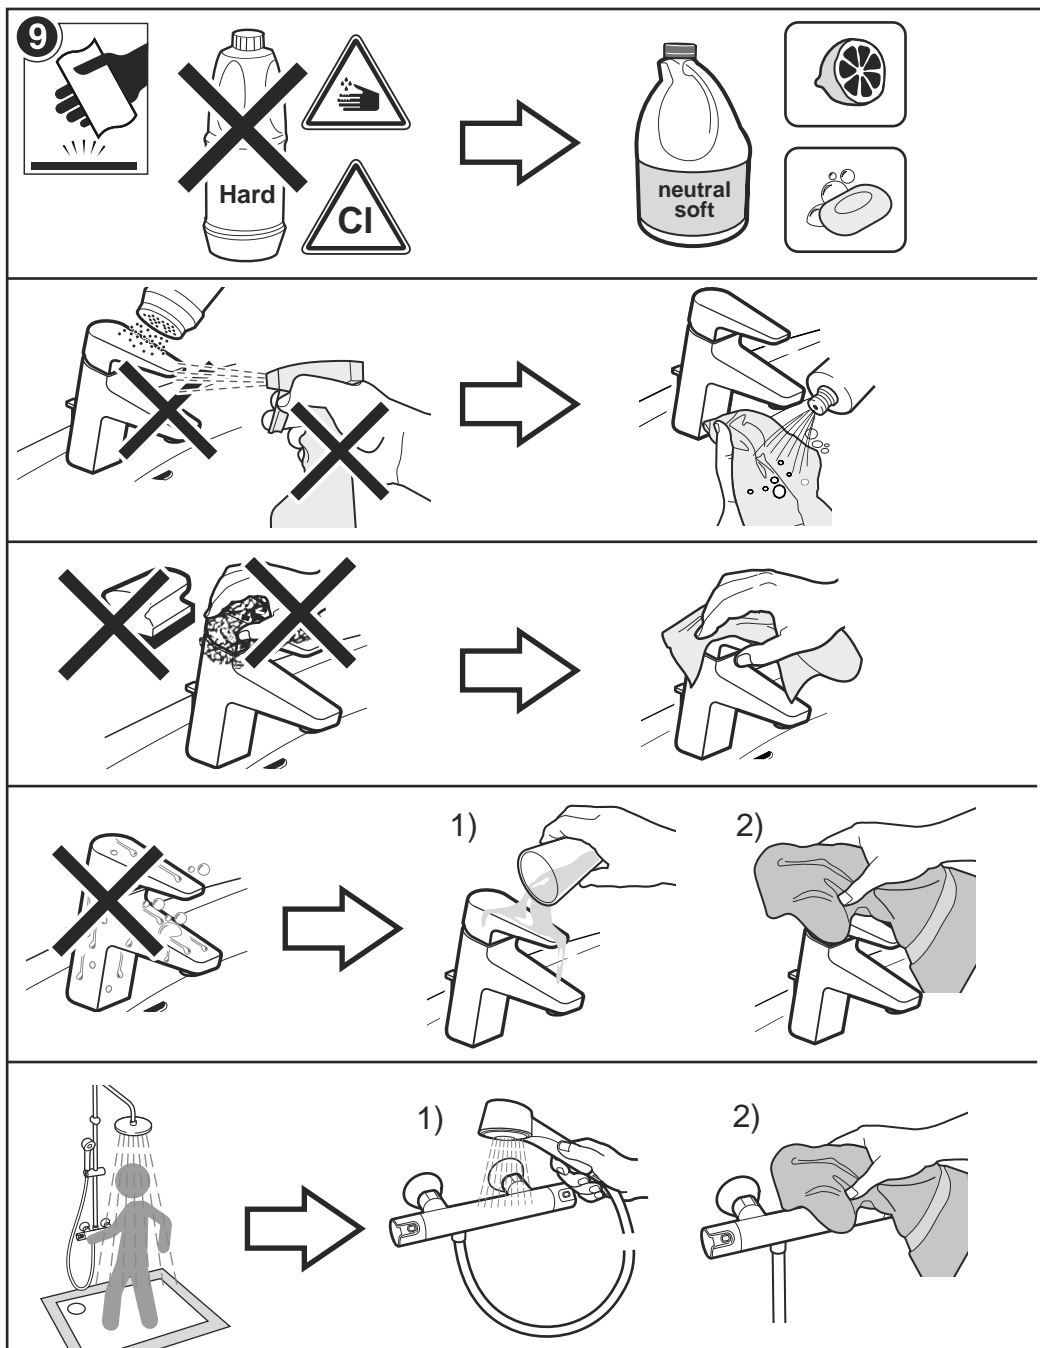

Roca Sanitario, S.A.
Avda. Diagonal, 513 -08029 Barcelona - SPAIN
Teléfono 93 366 1200 - Fax 93 419 4501-
www.roca.es

Roca