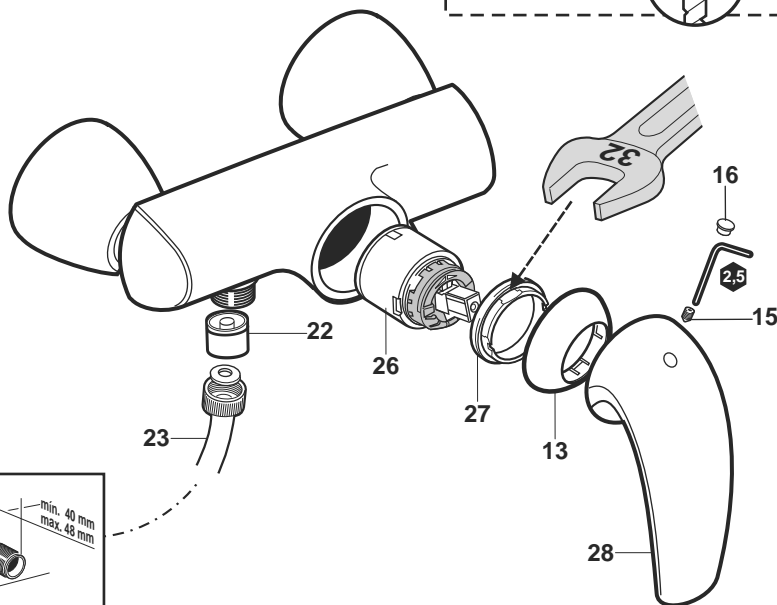

1- 525437100	15- 525096203	29- 525766300	43- 553359107	57- 505710203
2- 525001805	16- 523890100	30- 522636703	44- 525770603	58- 525771409
3- 525761409	17- 525160000	31- 522701409	45- 523841907	59- 525770009
4- 522666503	18- 523813600	32- 553361207	46- 525770009	60- 525769909
5- 525770703	19- 525087607	33- 553361507	47- 525769909	61- 524815300
6- 522473919	20- 543360007	34- 542672303	48- 505324600	62- 522822900
7- 523542600	21- 523211300	35- 542673403	49- 523757807	63- 525160600
8- 525003307	22- 505119507	36- 522667303	50- 553361107	64- 524812500
9- 525556300	23- 525761100	37- 525771109	51- 522626303	65- 525769609
10- 525010807	24- 5B1068C00	38- 542626403	52- 521139800	66- 525944107
11- 525943907	25- 525552500	39- 525728100	53- 525770400	67- 525845700
12- 522636303	26- 525942507	40- 524136200	54- 523787207	68- 525004700
13- 523814200	27- 522636403	41- 553359807	55- 525764303	69- 525011007
14- 525844500	28- 525845600	42- 553359207	56- 522663603