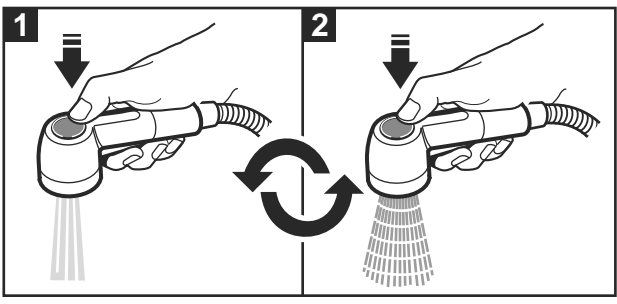

5

54 53

48

68

52

49

50

51

26

12

13

67

56

55

15

2,5

16

58

59

57

60