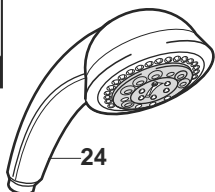

Смеситель для биде с донным клапаном

Включая гибкую подводку
Донный клапан
Место применения: Биде
Отделка: Хром
Поворотный излив
Регулятор переключателя потока
Тип установки: Монтируемый на край

Технические чертежи

Roca

M 2 - N

1- 525437100	15- 525096203	29- 525766300	43- 553359107	57- 505710203
2- 525001805	16- 523890100	30- 522636703	44- 525770603	58- 525771409
3- 525761409	17- 525160000	31- 522701409	45- 523841907	59- 525770009
4- 522666503	18- 523813600	32- 553361207	46- 525770009	60- 525769909
5- 525770703	19- 525087607	33- 553361507	47- 525769909	61- 524815300
6- 522473919	20- 543360007	34- 542672303	48- 505324600	62- 522822900
7- 523542600	21- 523211300	35- 542673403	49- 523757807	63- 525160600
8- 525003307	22- 505119507	36- 522667303	50- 553361107	64- 524812500
9- 525556300	23- 525761100	37- 525771109	51- 522626303	65- 525769609
10- 525010807	24- 5B1068C00	38- 542626403	52- 521139800	66- 525944107
11- 525943907	25- 525552500	39- 525728100	53- 525770400	67- 525845700
12- 522636303	26- 525942507	40- 524136200	54- 523787207	68- 525004700
13- 523814200	27- 522636403	41- 553359807	55- 525764303	69- 525011007
14- 525844500	28- 525845600	42- 553359207	56- 522663603	

14

inox

5

54 53

48

68

52

49