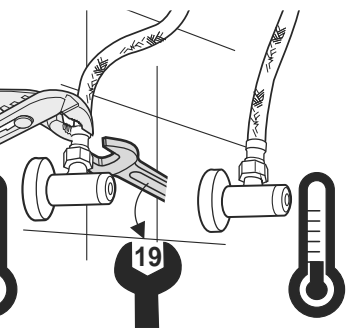

Смеситель для биде с донным клапаном

Включая гибкую подводку
Донный клапан
Место применения: Биде
Отделка: Хром
Поворотный излив
Регулятор переключателя потока
Тип установки: Монтируемый на край

Технические чертежи

Roca

M 2 - N

1- 525437100	15- 525096203	29- 525766300	43- 553359107	57- 505710203
2- 525001805	16- 523890100	30- 522636703	44- 525770603	58- 525771409
3- 525761409	17- 525160000	31- 522701409	45- 523841907	59- 525770009
4- 522666503	18- 523813600	32- 553361207	46- 525770009	60- 525769909
5- 525770703	19- 525087607	33- 553361507	47- 525769909	61- 524815300
6- 522473919	20- 543360007	34- 542672303	48- 505324600	62- 522822900
7- 523542600	21- 523211300	35- 542673403	49- 523757807	63- 525160600
8- 525003307	22- 505119507	36- 522667303	50- 553361107	64- 524812500
9- 525556300	23- 525761100	37- 525771109	51- 522626303	65- 525769609
10- 525010807	24- 5B1068C00	38- 542626403	52- 521139800	66- 525944107
11- 525943907	25- 525552500	39- 525728100	53- 525770400	67- 525845700
12- 522636303	26- 525942507	40- 524136200	54- 523787207	68- 525004700
13- 523814200	27- 522636403	41- 553359807	55- 525764303	69- 525011007
14- 525844500	28- 525845600	42- 553359207	56- 522663603	

14

inox

5

54 53

48

68

52

49