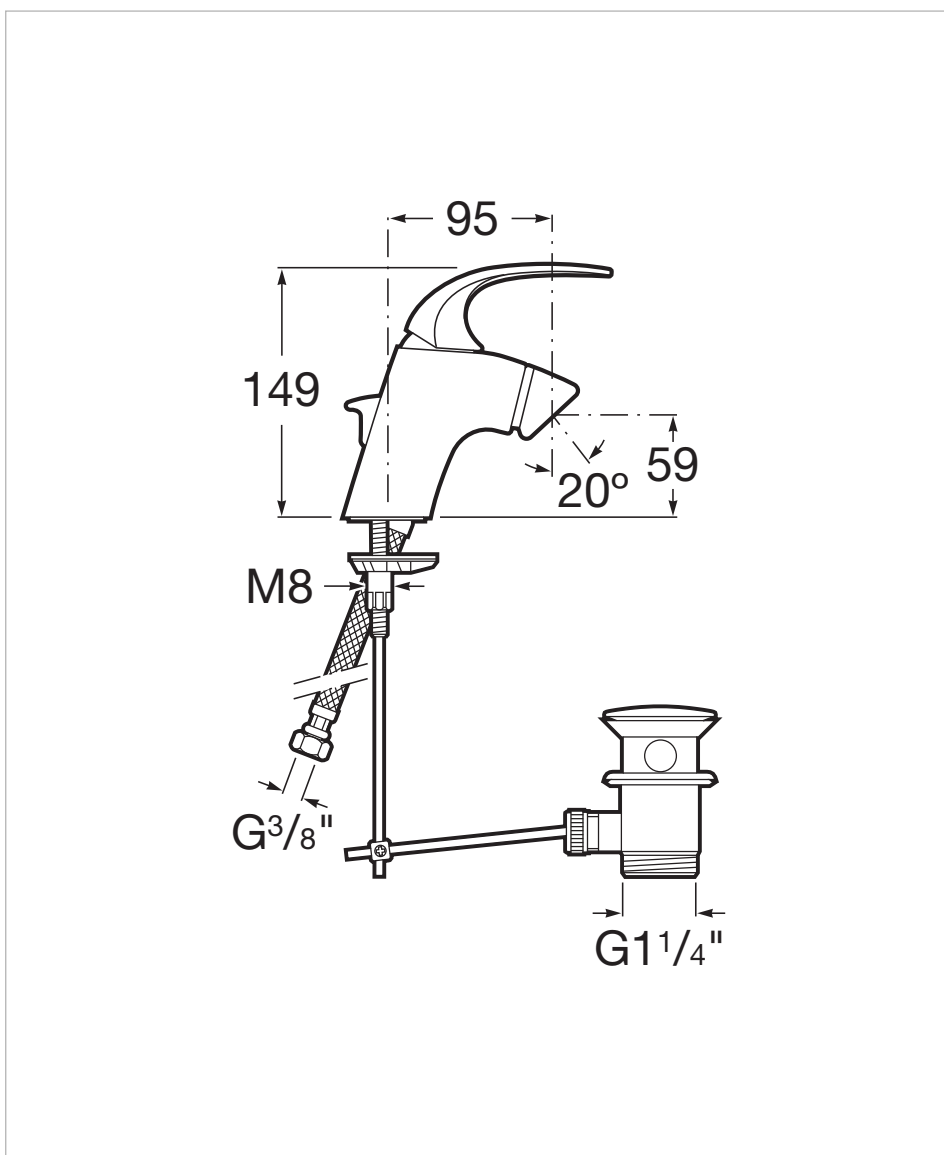

Смеситель для биде с донным клапаном

Включая гибкую подводку
Донный клапан
Место применения: Биде
Отделка: Хром
Поворотный излив
Регулятор переключателя потока
Тип установки: Монтируемый на край

Технические чертежи

Roca

M 2 - N

1- 525437100	15- 525096203	29- 525766300	43- 553359107	57- 505710203
2- 525001805	16- 523890100	30- 522636703	44- 525770603	58- 525771409
3- 525761409	17- 525160000	31- 522701409	45- 523841907	59- 525770009
4- 522666503	18- 523813600	32- 553361207	46- 525770009	60- 525769909
5- 525770703	19- 525087607	33- 553361507	47- 525769909	61- 524815300
6- 522473919	20- 543360007	34- 542672303	48- 505324600	62- 522822900
7- 523542600	21- 523211300	35- 542673403	49- 523757807	63- 525160600
8- 525003307	22- 505119507	36- 522667303	50- 553361107	64- 524812500
9- 525556300	23- 525761100	37- 525771109	51- 522626303	65- 525769609
10- 525010807	24- 5B1068C00	38- 542626403	52- 521139800	66- 525944107
11- 525943907	25- 525552500	39- 525728100	53- 525770400	67- 525845700
12- 522636303	26- 525942507	40- 524136200	54- 523787207	68- 525004700
13- 523814200	27- 522636403	41- 553359807	55- 525764303	69- 525011007
14- 525844500	28- 525845600	42- 553359207	56- 522663603	