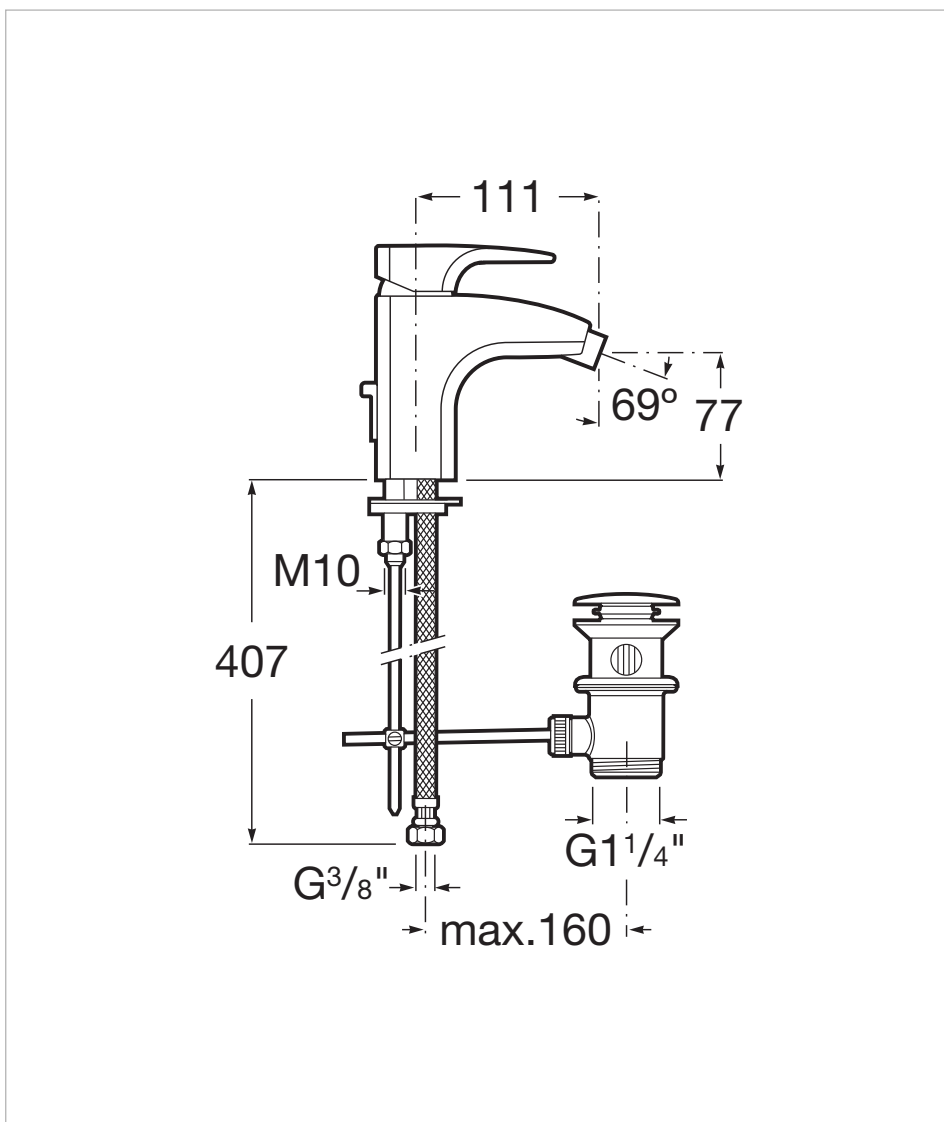

Смеситель для биде с донным клапаном

- Включая гибкую подводку
- Донный клапан
- Место применения: Биде
- Ограничитель потока воды
- Отделка: Хром
- Поворотный излив
- Регулятор переключателя потока
- Тип установки: Монтируемый на край

Антонио Булло - творческая сила, создавшая эту коллекцию, наполненную смыслом. Современный и динамичный дизайн гармоничен и компактен, обладает четко определенными, практически геометрическими линиями и формами, отличающимися минимализмом и придающими ванной комнате элегантность и стильность.

Он был удостоен четырех золотых медалей на Международном конкурсе керамики в Фаэнца и двух наград Design Plus на конкурсе ISH во Франкфурте. Для Булло, продукт должен отражать дух компании и соответствовать требованиям рынка, на котором он конкурирует.

Технические чертежи